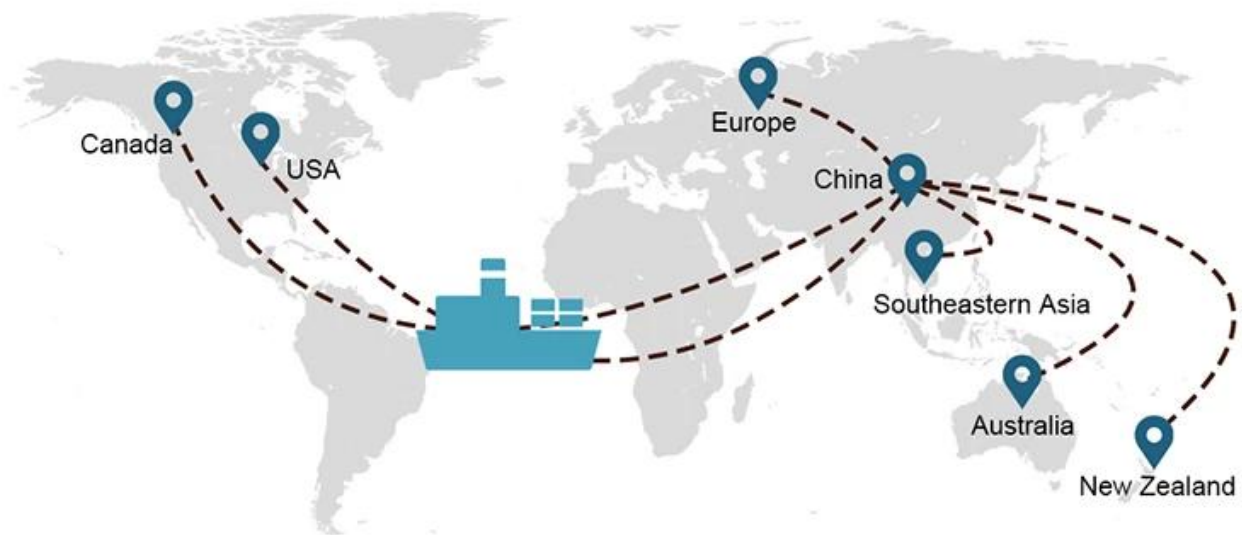

Opzioni di trasporto

- **FCL** (I container pieni vengono caricati porta a porta o da porto a porto e tutto il resto. Individuiamo i container nella tua struttura per soddisfare orari flessibili in tutto il mondo per soddisfare i requisiti di trasporto più esigenti. Non importa quale sia la destinazione è che consegneremo in tempo e nel rispetto del budget **Oltre i confini, attraverso i continenti e in tutto il mondo.** di)
- **LCL** (Siamo a meno di servizi di carico di container, forniamo capacità garantita, partenze regolari e frequenti e un'ampia gamma di destinazioni, sia su linee intercontinentali che a corto raggio.)

Percorso di servizio

tempi di spedizione

	America/Canada	Europa	Giappone	Sud-est asiatico	Australia	Altri paesi
trasporto marittimo	DDP..... 18-22 giorni	DDP 20-25 giorni	DDP 5-7 giorni	DDP 5-7 giorni	Porto porto	

19 Jun 2020

 From Guangzhou to Davao Philippines fiberglass goo...
★★★★★
My parcel arrived earlier than expected here in Davao City, Philippines. Mr. Alex was very accommodating. He is very patient in answering queries and assisted me very well all throughout the process. Working with him and the company was a great experience and will definitely work with them again.

A*****d
United States

Supplier Service: **Very satisfied** (5 stars)
On-time Shipment: **Very satisfied** (5 stars)

09 Jun 2020

 By sea for DDU service from Guangzhou Shenzhen do...
★★★★★
They are the best freight forwarder, most economical, fastest, best custom clearance, rapid domestic transport door to door service.