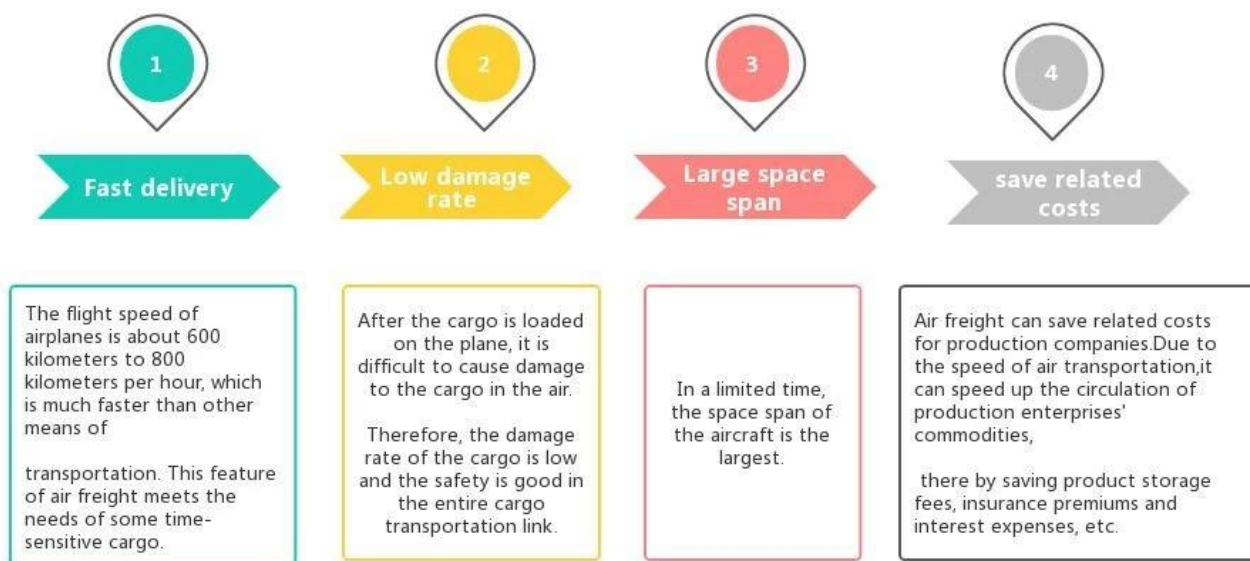

[Cina Agente di trasporto aereo per la GerMania FRA, il miglior spedizioniere di merci aeree](#)

Vantaggi del trasporto aereo

Perché scegliere Soleggiato?

☐ **Porta a porta, porta a porta** , nessun problema per noi e facciamo del nostro meglio per entrare nel tuo cuore.

Servizio principale

Il trasporto via mare : Collabora con la compagnia navale principale, come OOCL APLKline/ MSC/ HPL, spazio di spedizione e prezzo stabili.

Trasporto aereo : Partenza dai principali porti aerei della Cina, come PEK/ TSN/ TAO/ PVG/ NKG/ XMN/ CAN/SZX/ HKG/ DLC/ WUH, con tariffe di spedizione aeree competitive