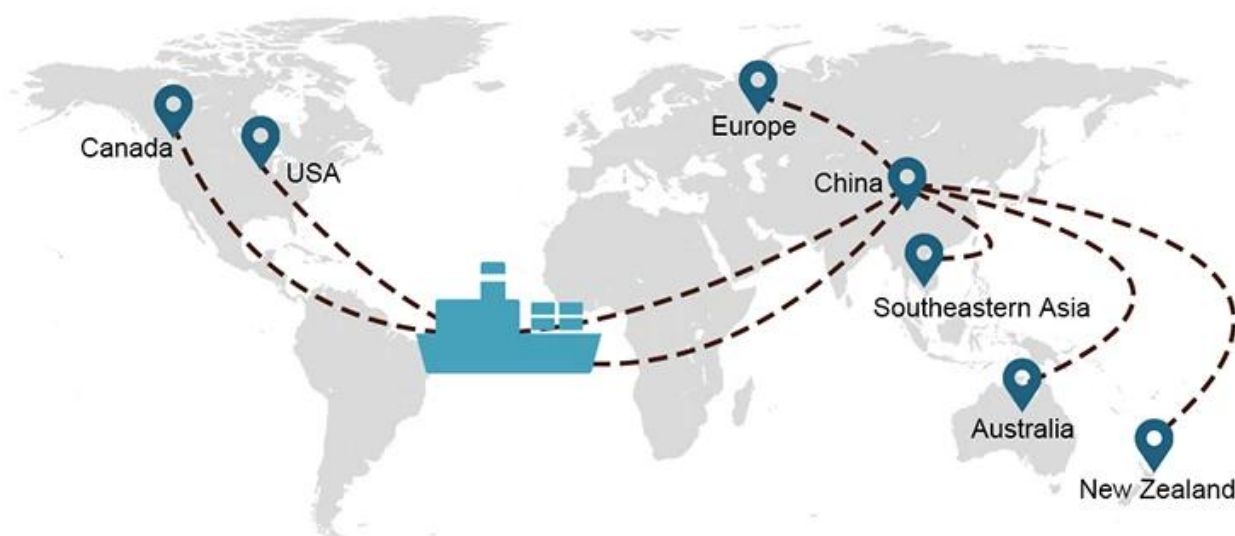

L (metro)	W (metro)	H (metro)	Volum (CBM)	Peso (tonnellata)
20GP	5.89	2.35	2.38	25-28	17.5
40 GP	12.03	2.35	2.38	55-58	26
40 quartier generale	12.03	2.35	2.69	65-68	26
45 quartier generale	13.55	2.35	2.69	75-78	24.5

Percorsi di servizio

Tempi di spedizione

	USA/Canada	Europa	Giappone	Sud-est asiatico	Australia	Altri paesi
Il trasporto via mare	DDP 18-22 giorni	DDP 20-25 giorni	DDP 5-7 giorni	DDP 5-7 giorni	Da porto a porto