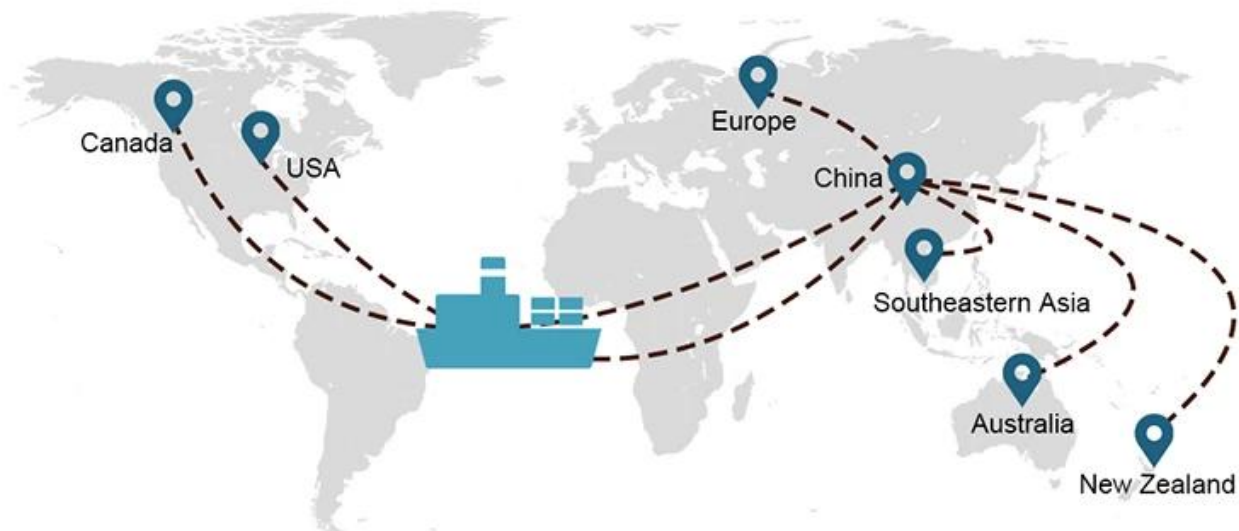

Shenzhen Guangzhou a Bangkok spedizione porta a porta dalla Cina alla Thailandia conveniente trasporto marittimo

IL TRASPORTO VIA MARE è un servizio versatile che offriamo a coloro che desiderano trasportare spedizioni più grandi che non sono urgenti.

Scelta della spedizione

- **FCL** (Il carico completo del container è offerto su base door-to-door o port-to-port e tutto il resto in tutto il mondo. Posizioniamo i container presso la tua struttura per adattarli al tuo programma e offriamo orari flessibili da e per località in tutto il mondo per soddisfare requisiti di spedizione più esigenti Qualunque sia la destinazione, consegneremo il tuo carico in tempo e nel rispetto del budget - **Attraverso i confini, attraverso i continenti e in tutto il mondo.**)
- **LCL** (Con i nostri servizi Less than Container Load, offriamo capacità garantita, partenze regolari e frequenti e una vasta scelta di destinazioni - sia su rotte intercontinentali che su rotte marittime.)

Tempi di spedizione

	USA/Canada	Europa	Giappone	Sud-est asiatico	Australia	Altri paesi
Il trasporto via mare	DDP 18-22 giorni	DDP 20-25 giorni	DDP 5-7 giorni	DDP 5-7 giorni	Da porto a porto	

Shipping Procedure

19 Jun 2020

 From Guangzhou to Davao Philippines fiberglass goo...
★★★★★
My parcel arrived earlier than expected here in Davao City, Philippines. Mr. Alex was very accommodating. He is very patient in answering queries and assisted me very well all throughout the process. Working with him and the company was a great experience and will definitely work with them again.