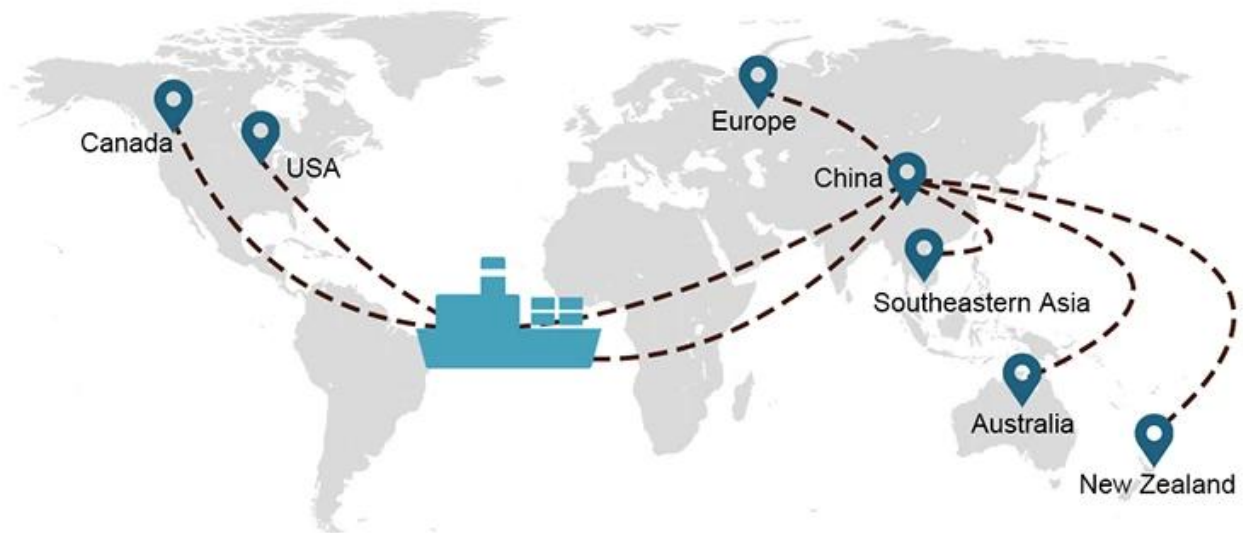

Forza dell'azienda

1) Risorse per il trasporto marittimo internazionale

Collaboriamo con molti armatori, che possono aiutarti a spedire le tue merci ovunque nel mondo con una ricca rete di rotte marittime.

Scelta di spedizione

- **FCL** (Il carico completo di container è offerto da porta a porta o da porto a porto e tutto il resto in tutto il mondo. Posizioniamo i container nella tua struttura per adattarli al tuo programma e offriamo orari flessibili da e per località in tutto il mondo per soddisfare requisiti di spedizione più esigenti Qualunque sia la destinazione, consegneremo il tuo carico in tempo e nel rispetto del budget - **Attraverso i confini, attraverso i continenti e in tutto il mondo.**)
- **LCL** (Con i nostri servizi Less than Container Load, offriamo capacità garantita, partenze regolari e frequenti e una vasta scelta di destinazioni - sia su rotte intercontinentali che a corto raggio.)

Tempi di spedizione

	USA/Canada	Europa	Giappone	Sud-est asiatico	Australia	Altri paesi
Il trasporto via mare	DDP 18-22 giorni	DDP 20-25 giorni	DDP 5-7 giorni	DDP 5-7 giorni	Da porto a porto	

Shipping Procedure

19 Jun 2020

 From Guangzhou to Davao Philippines fiberglass goo...
★★★★★
My parcel arrived earlier than expected here in Davao City, Philippines. Mr. Alex was very accommodating. He is very patient in answering queries and assisted me very well all throughout the process. Working with him and the company was a great experience and will definitely work with them again.