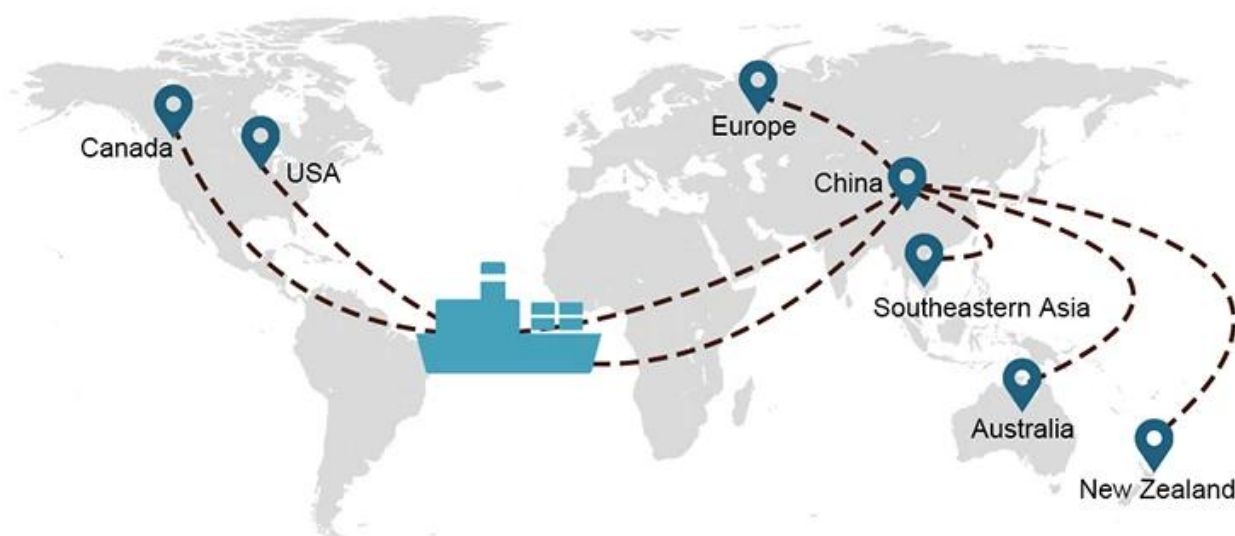

Scelta di spedizione

- **FCL** (Il carico completo di container è offerto su base porta a porta o da porto a porto e tutto il resto in tutto il mondo. Posizioniamo i container presso la tua struttura per adattarsi al tuo programma e offriamo orari flessibili da e verso località in tutto il mondo per soddisfare requisiti di spedizione più esigenti Qualunque sia la destinazione, consegneremo il tuo carico in tempo e nel rispetto del budget - **Oltre i confini, attraverso i continenti e in tutto il mondo.**)
- **LCL** (Con i nostri servizi Less than Container Load, offriamo capacità garantita, partenze regolari e frequenti e una vasta scelta di destinazioni, sia su rotte intercontinentali che a corto raggio.)

Percorsi di servizio

Tempi di spedizione

	USA/Canada	Europa	Giappone	Sud-est asiatico	Australia	Altri paesi
IL TRASPORTO VIA MARE	DDP 18-22 giorni	DDP 20-25 giorni	DDP 5-7 giorni	DDP 5-7 giorni	Da porto a porto	

19 Jun 2020

 From Guangzhou to Davao Philippines fiberglass goo...
★★★★★
My parcel arrived earlier than expected here in Davao City, Philippines. Mr. Alex was very accommodating. He is very patient in answering queries and assisted me very well all throughout the process. Working with him and the company was a great experience and will definitely work with them again.

A*****d
United States

Supplier Service: **Very satisfied** (5 stars)
On-time Shipment: **Very satisfied** (5 stars)

09 Jun 2020

 By sea for DDU service from Guangzhou Shenzhen do...
★★★★★
They are the best freight forwarder, most economical, fastest, best custom clearance, rapid domestic transport door to door service.