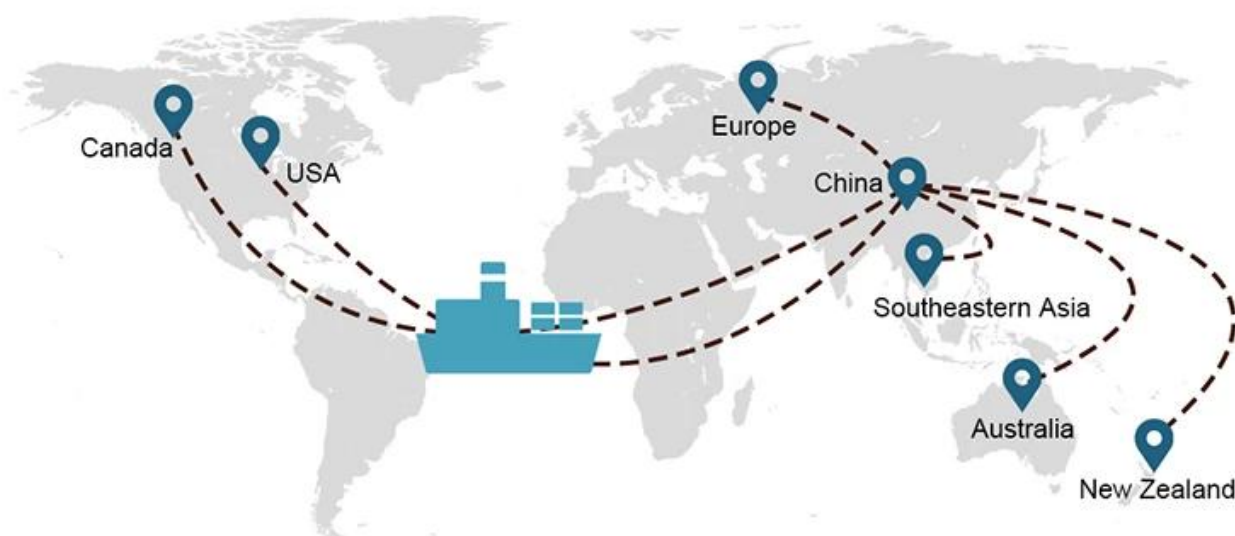

Spedizioni marittime dalla Cina a Brema Germania servizio di consegna porta a porta sdoganamento

IL TRASPORTO VIA MARE è un servizio versatile che offriamo a coloro che desiderano trasportare invii più grandi e non sensibili al tempo.

Scelta di spedizione

- **FCL** (Il carico completo di container è offerto su base porta a porta o da porto a porto e tutto il resto in tutto il mondo. Posizioniamo i container presso la tua struttura per adattarsi al tuo programma e offriamo orari flessibili da e verso località in tutto il mondo per soddisfare requisiti di spedizione più esigenti Qualunque sia la destinazione, consegneremo il tuo carico in tempo e nel rispetto del budget - **Oltre i confini, attraverso i continenti e in tutto il mondo.**)
- **LCL** (Con i nostri servizi Less than Container Load, offriamo capacità garantita, partenze regolari e frequenti e una vasta scelta di destinazioni, sia su rotte intercontinentali che a corto raggio.)

Percorsi di servizio

Tempi di spedizione

	USA/Canada	Europa	Giappone	Sud-est asiatico	Australia	Altri paesi
Il trasporto via mare	DDP 18-22 giorni	DDP 20-25 giorni	DDP 5-7 giorni	DDP 5-7 giorni	Da porto a porto	

19 Jun 2020

 From Guangzhou to Davao Philippines fiberglass goo...
★★★★★
My parcel arrived earlier than expected here in Davao City, Philippines. Mr. Alex was very accommodating. He is very patient in answering queries and assisted me very well all throughout the process. Working with him and the company was a great experience and will definitely work with them again.