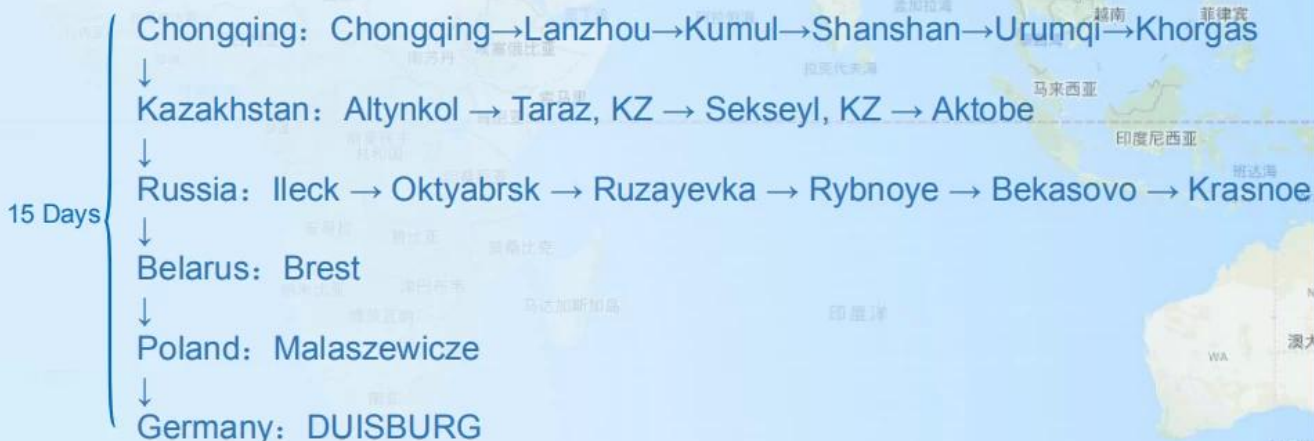

**Ferroviana Ferroviana Cina a buon mercato Tasso di  
spedizione FCL LCL in Europa Repubblica Ceca**

# Yuxinou Railway

Sunny Worldwide Logistics (Shenzhen) Ltd.