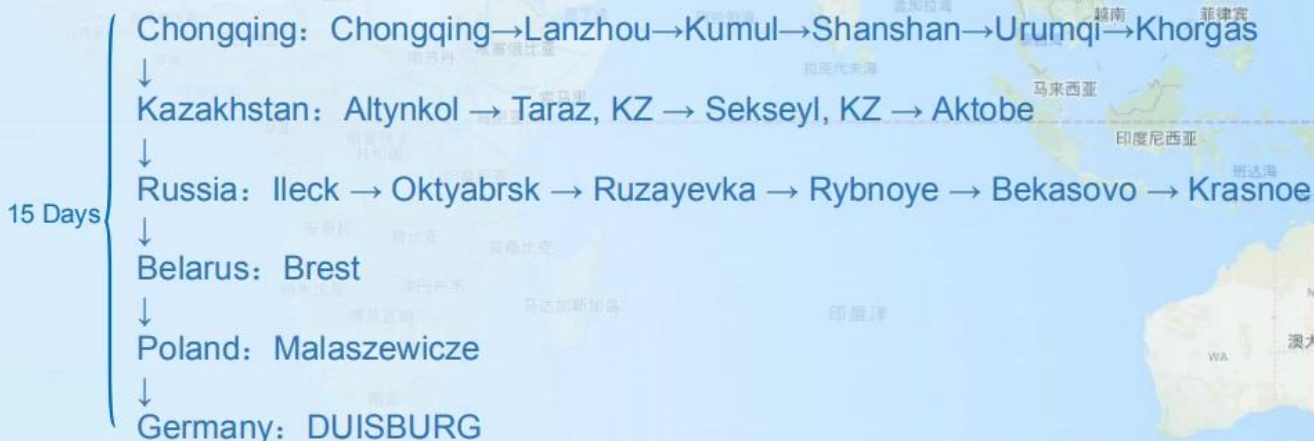

**Railway Forwarder Cina a buon mercato Tasso di spedizione  
FCL LCL a Europa Francia**

# Yuxinou Railway

Sunny Worldwide Logistics (Shenzhen) Ltd.