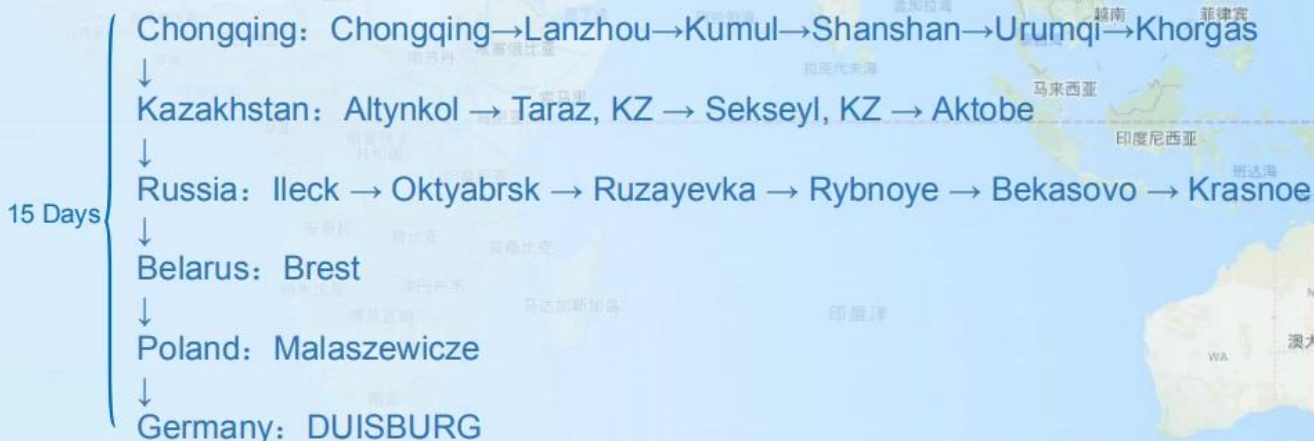

**Railway Forwarder Cina Tasso di spedizione a buon mercato  
FCL LCL a Europ Ungheria**

# Yuxinou Railway

Sunny Worldwide Logistics (Shenzhen) Ltd.