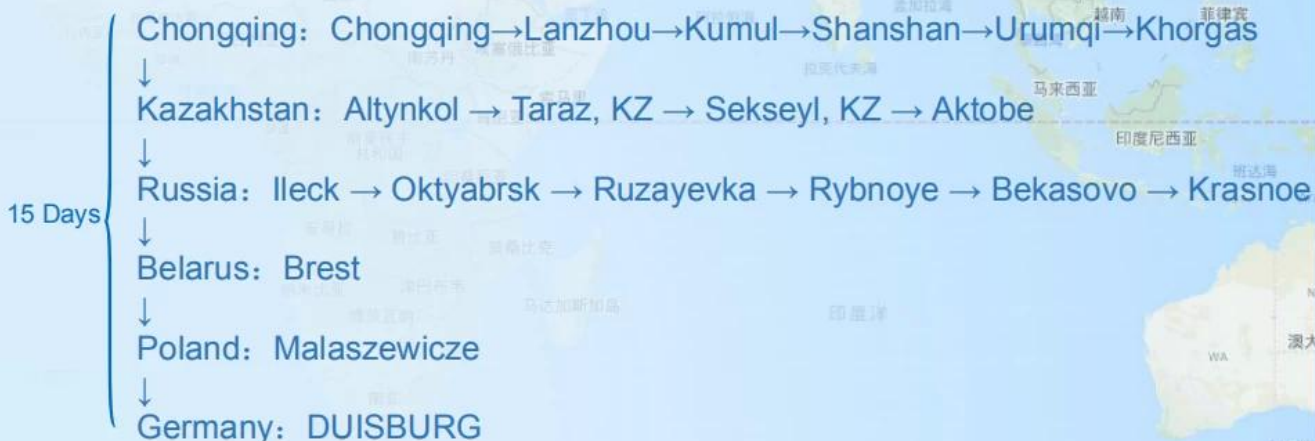

# **Spedizione ferroviaria da Shenzhen a Germania Avanti**

# Yuxinou Railway

Sunny Worldwide Logistics (Shenzhen) Ltd.