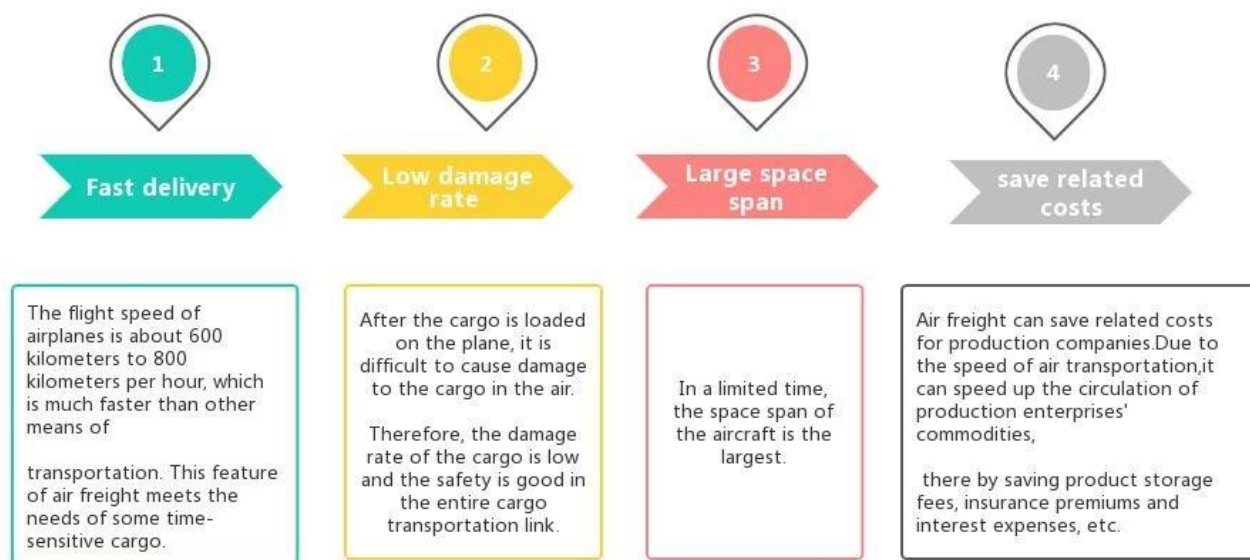

Agente di spedizione Pantaloni corti di spedizione professionali dalla Cina alla Germania

Vantaggi del trasporto aereo

Perché scegliere Sunny?

□ **Porta a porta, porta a porta** , nessun problema per noi, e proviamo la nostra migliore porta al tuo cuore.

Servizio principale

Il trasporto via mare : Collaborare con la principale compagnia di navi. Come OOCL APLKline/ MSC/ HPL, spazio di spedizione stabile e prezzo.

Trasporto aereo : Partenza dal principale porto aereo in Cina, come PEK/ TSN/ TAO/ PVG/ NKG/ XMN/ CAN/SZX/ HKG/ DLC/ WUH, con tariffe di spedizione aeree competitive