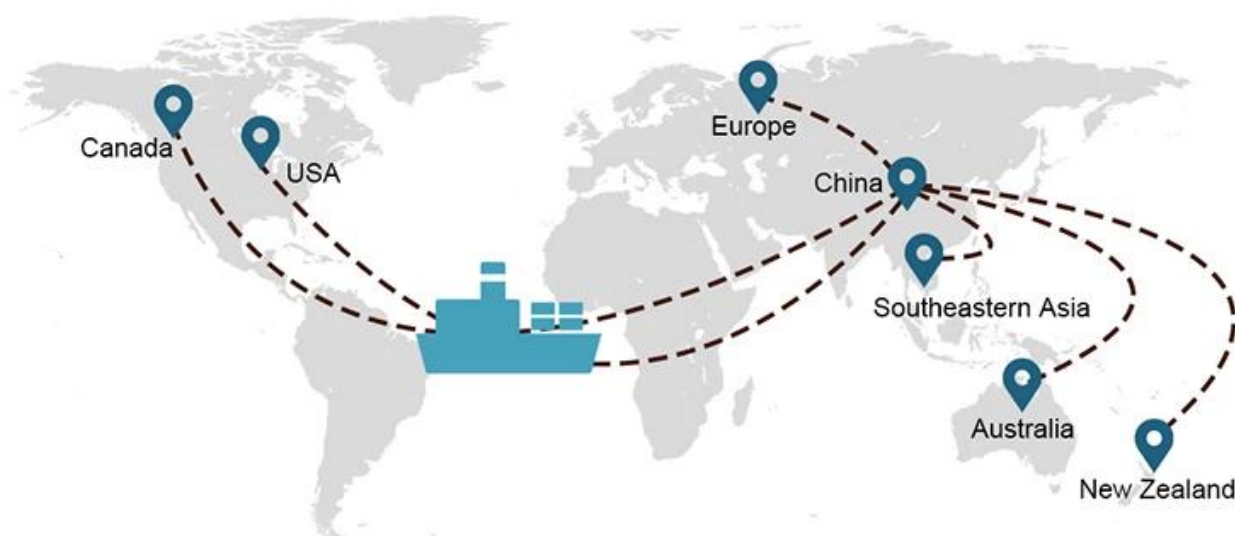

Trasporto marittimo dalla Cina alle Filippine DDP DDU con sdoganamento da Guangzhou a Manila

IL TRASPORTO VIA MARE è un servizio versatile che offriamo a coloro che desiderano trasportare invii più grandi e non sensibili al tempo.

Scelta di spedizione

- **FCL** (Il carico completo di container è offerto su base porta a porta o da porto a porto e tutto il resto in tutto il mondo. Posizioniamo i container presso la tua struttura per adattarsi al tuo programma e offriamo orari flessibili da e verso località in tutto il mondo per soddisfare requisiti di spedizione più esigenti Qualunque sia la destinazione, consegneremo il tuo carico in tempo e nel rispetto del budget - **Oltre i confini, attraverso i continenti e in tutto il mondo.**)
- **LCL** (Con i nostri servizi Less than Container Load, offriamo capacità garantita, partenze regolari e frequenti e una vasta scelta di destinazioni, sia su rotte intercontinentali che a corto raggio.)

Percorsi di servizio

Tempi di spedizione

	USA/Canada	Europa	Giappone	Sud-est asiatico	Australia	Altri paesi
Il trasporto via mare	DDP 18-22 giorni	DDP 20-25 giorni	DDP 5-7 giorni	DDP 5-7 giorni	Da porto a porto	

19 Jun 2020

 From Guangzhou to Davao Philippines fiberglass goo...
★★★★★
My parcel arrived earlier than expected here in Davao City, Philippines. Mr. Alex was very accommodating. He is very patient in answering queries and assisted me very well all throughout the process. Working with him and the company was a great experience and will definitely work with them again.