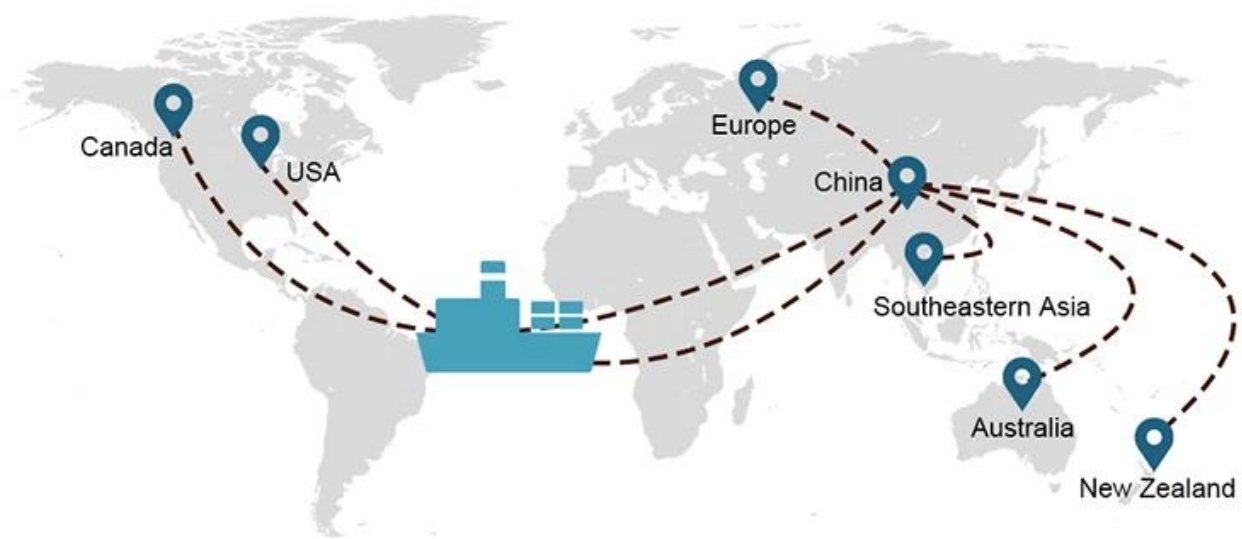

Opzioni di trasporto

- **FCL** (I container pieni vengono caricati da porta a porta o da porto a porto e tutto il resto. Individuiamo i container nella tua struttura per soddisfare orari flessibili in tutto il mondo per soddisfare i requisiti di trasporto più esigenti. Non importa quale sia la destinazione è, consegneremo in tempo e nel budget **Attraverso i confini, attraverso i continenti e in tutto il mondo.** di)
- **LCL** (Siamo meno che servizi di carico di container, forniamo capacità garantita, partenze regolari e frequenti e una vasta gamma di destinazioni, sia su linee intercontinentali che a corto raggio.)

Percorso di servizio

tempi di spedizione

	America/Canada	Europa	Giappone	Sud-est asiatico	Australia	Altri paesi
trasporto marittimo	DDP..... 18-22 giorni	DDP 20-25 giorni	DDP 5-7 giorni	DDP 5-7 giorni	porto porto	

19 Jun 2020

 From Guangzhou to Davao Philippines fiberglass goo...
★★★★★
My parcel arrived earlier than expected here in Davao City, Philippines. Mr. Alex was very accommodating. He is very patient in answering queries and assisted me very well all throughout the process. Working with him and the company was a great experience and will definitely work with them again.

A*****d
United States

Supplier Service: **Very satisfied** (5 stars)
On-time Shipment: **Very satisfied** (5 stars)

09 Jun 2020

 By sea for DDU service from Guangzhou Shenzhen do...
★★★★★
They are the best freight forwarder, most economical, fastest, best custom clearance, rapid domestic transport door to door service.