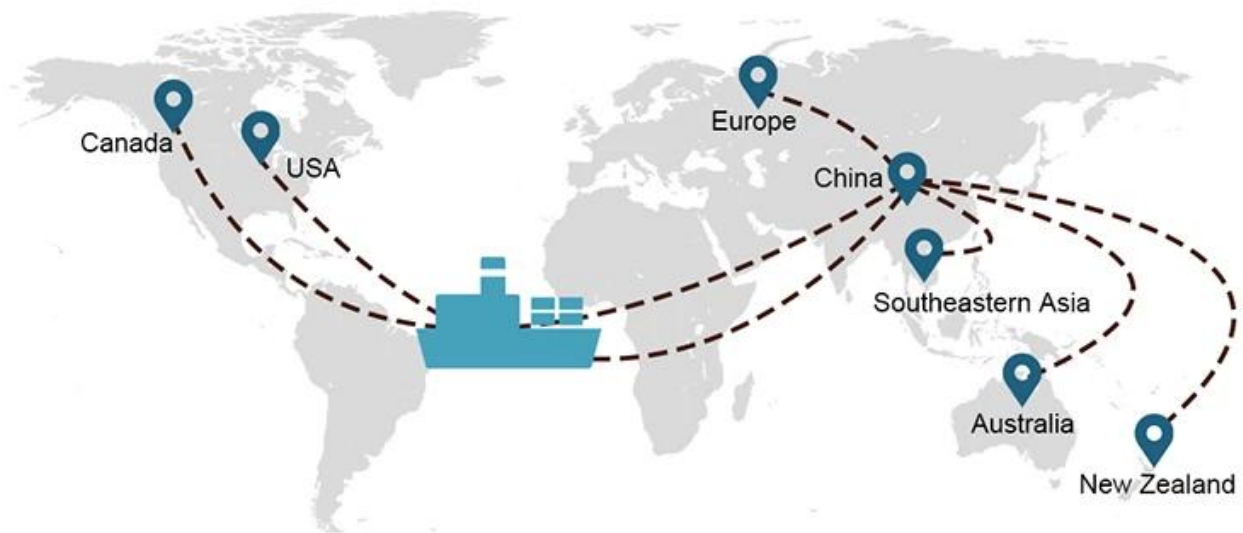

Forza dell'azienda

1) Risorse per il trasporto marittimo internazionale

Collaboriamo con molti armatori, che possono aiutarti a spedire le tue merci ovunque nel mondo con una ricca rete di rotte marittime.

Scelta di spedizione

- **FCL** (Il carico completo di container è offerto da porta a porta o da porto a porto e tutto il resto in tutto il mondo. Posizioniamo i container nella tua struttura per adattarli al tuo programma e offriamo orari flessibili da e per località in tutto il mondo per soddisfare requisiti di spedizione più esigenti Qualunque sia la destinazione, consegneremo il tuo carico in tempo e nel rispetto del budget - **Attraverso i confini, attraverso i continenti e in tutto il mondo.**)
- **LCL** (Con i nostri servizi Less than Container Load, offriamo capacità garantita, partenze regolari e frequenti e una vasta scelta di destinazioni - sia su rotte intercontinentali che a corto raggio.)

Tempi di spedizione

	USA/Canada	Europa	Giappone	Sud-est asiatico	Australia	Altri paesi
IL TRASPORTE VIA MARE	DDP 18-22 giorni	DDP 20-25 giorni	DDP 5-7 giorni	DDP 5-7 giorni	Da porto a porto	

Shipping Procedure

19 Jun 2020

 From Guangzhou to Davao Philippines fiberglass goo...
★★★★★
My parcel arrived earlier than expected here in Davao City, Philippines. Mr. Alex was very accommodating. He is very patient in answering queries and assisted me very well all throughout the process. Working with him and the company was a great experience and will definitely work with them again.