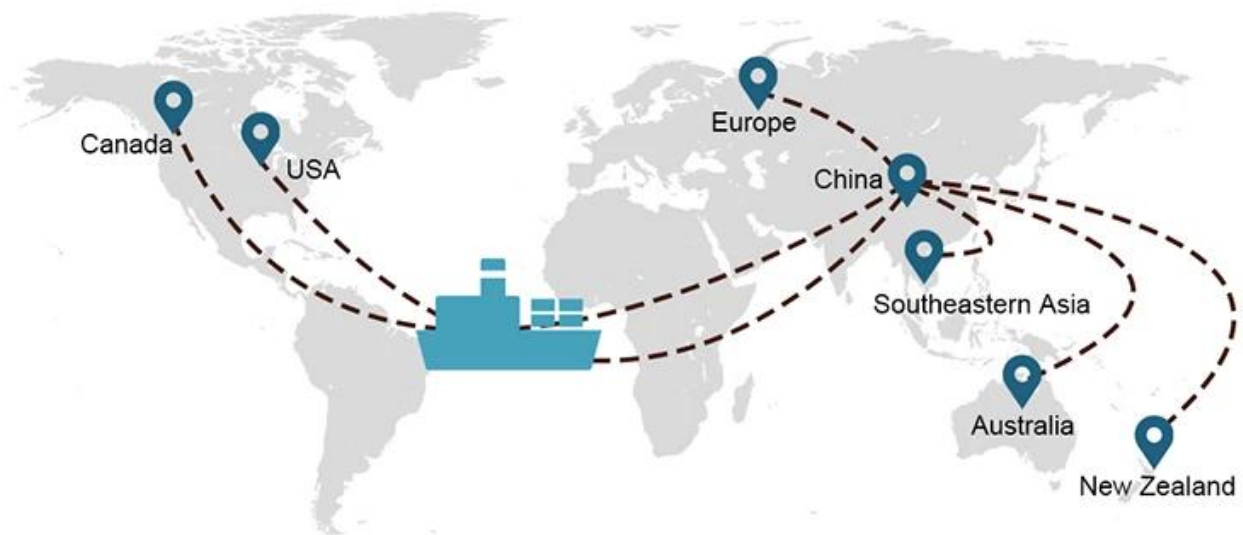

Opzioni di trasporto

- **FCL** (I container pieni vengono caricati porta a porta o da porto a porto e tutto il resto. Individuiamo i container nella tua struttura per soddisfare orari flessibili in tutto il mondo per soddisfare i requisiti di trasporto più esigenti. Non importa quale sia la destinazione è che consegneremo in tempo e nel rispetto del budget **Oltre i confini, attraverso i continenti e in tutto il mondo.** di)
- **LCL** (Siamo a meno di servizi di carico di container, forniamo capacità garantita, partenze regolari e frequenti e un'ampia gamma di destinazioni, sia su linee intercontinentali che a corto raggio.)

Percorso di servizio

tempi di spedizione

	America/Canada	Europa	Giappone	Sud-est asiatico	Australia	Altri paesi
trasporto marittimo	DDP..... 18-22 giorni	DDP 20-25 giorni	DDP 5-7 giorni	DDP 5-7 giorni	Porto porto	

19 Jun 2020

 From Guangzhou to Davao Philippines fiberglass goo...
★★★★★
My parcel arrived earlier than expected here in Davao City, Philippines. Mr. Alex was very accommodating. He is very patient in answering queries and assisted me very well all throughout the process. Working with him and the company was a great experience and will definitely work with them again.

A*****d
United States

Supplier Service: **Very satisfied** (5 stars)
On-time Shipment: **Very satisfied** (5 stars)

09 Jun 2020

 By sea for DDU service from Guangzhou Shenzhen do...
★★★★★
They are the best freight forwarder, most economical, fastest, best custom clearance, rapid domestic transport door to door service.