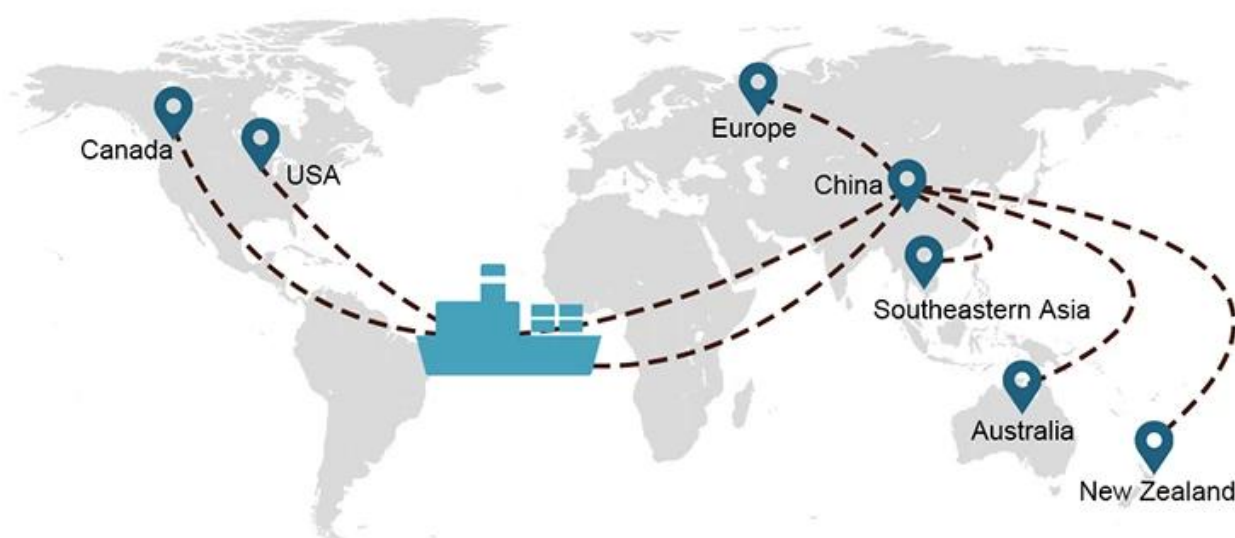

L (metro)	W (metro)	H (metro)	Volum (CBM)	Peso (tonnellata)
20GP	5.89	2.35	2.38	25-28	17.5
40 GP	12.03	2.35	2.38	55-58	26
40 quartier generale	12.03	2.35	2.69	65-68	26
45 quartier generale	13.55	2.35	2.69	75-78	24.5

Percorsi di servizio

Tempi di spedizione

	USA/Canada	Europa	Giappone	Sud-est asiatico	Australia	Altri paesi
Il trasporto via mare	DDP 18-22 giorni	DDP 20-25 giorni	DDP 5-7 giorni	DDP 5-7 giorni	Da porto a porto