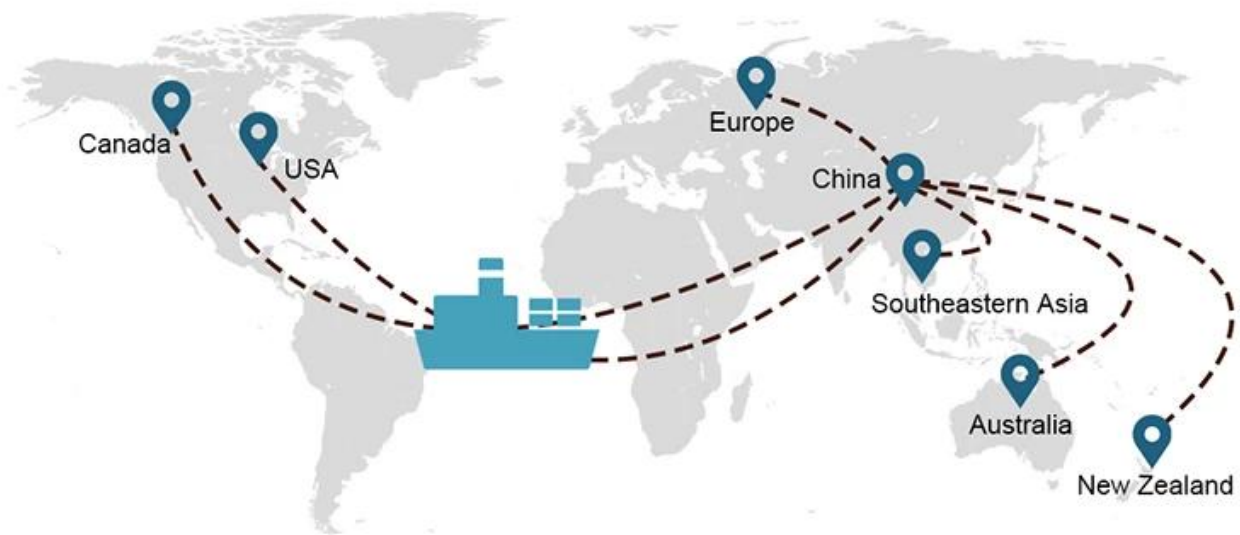

### 3) 公司主要业务 NVOCC 代理 WCA 及 WIFFA 航线

NVOCC 即 Non Vessel Owning Common Carrier 代理 WCA 及 WIFFA 航线

Sunny Worldwide Logistics 代理 航线 代理 航线 -

代理 航线

### 4) 公司主要业务

公司主要业务 Sunny Worldwide Logistics 于 5 月 13 日正式在 注册成立

代理 航线

代理 航线

	L (mm)	W (mm)	H (mm)	Capacity (CBM)	Weight
<b>20GP</b>	<b>5.89</b>	<b>2.35</b>	<b>2.38</b>	<b>25-28</b>	<b>17.5</b>
<b>40GP</b>	<b>12.03</b>	<b>2.35</b>	<b>2.38</b>	<b>55-58</b>	<b>26</b>
<b>40HQ</b>	<b>12.03</b>	<b>2.35</b>	<b>2.69</b>	<b>65-68</b>	<b>26</b>
<b>45HQ</b>	<b>13.55</b>	<b>2.35</b>	<b>2.69</b>	<b>75-78</b>	<b>24.5</b>