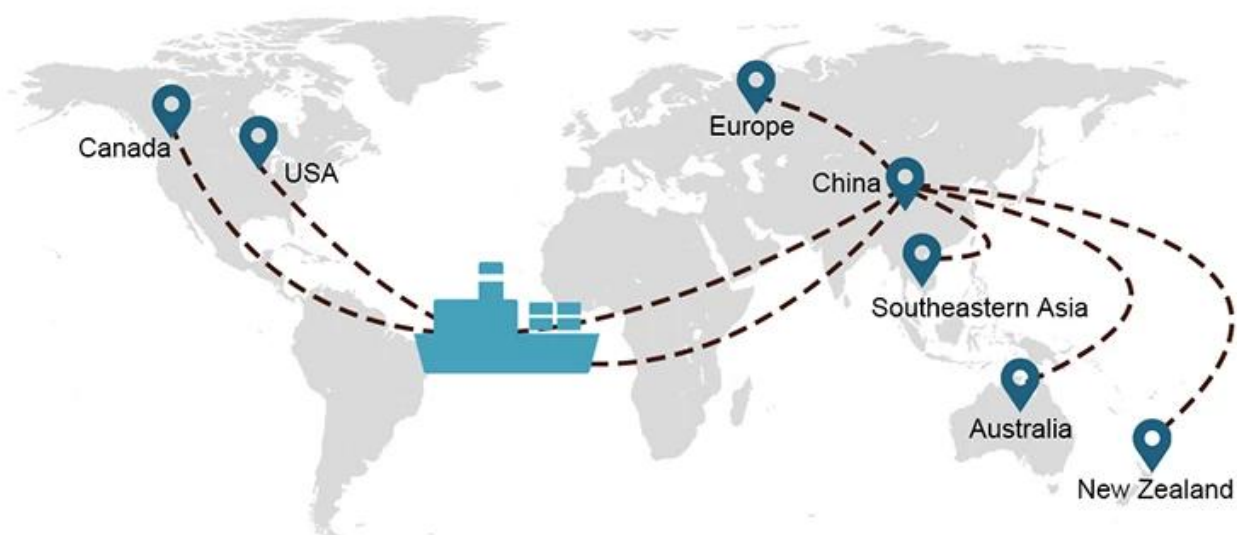

### 3) 公司主要业务 NVOCC 代理 WCA 及 WIFFA 航线

NVOCC 即 Non Vessel Owning Common Carrier 代理 WCA 及 WIFFA 航线

Sunny Worldwide Logistics 代理 航线 代理 航线 -

代理 航线

### 4) 公司主要业务

公司主要业务 Sunny Worldwide Logistics 于 5 月 13 日正式注册

代理 航线

代理 航线

	L (mm)	W (mm)	H (mm)	Capacity (CBM)	Weight
<b>20GP</b>	<b>5.89</b>	<b>2.35</b>	<b>2.38</b>	<b>25-28</b>	<b>17.5</b>
<b>40GP</b>	<b>12.03</b>	<b>2.35</b>	<b>2.38</b>	<b>55-58</b>	<b>26</b>
<b>40HQ</b>	<b>12.03</b>	<b>2.35</b>	<b>2.69</b>	<b>65-68</b>	<b>26</b>
<b>45HQ</b>	<b>13.55</b>	<b>2.35</b>	<b>2.69</b>	<b>75-78</b>	<b>24.5</b>