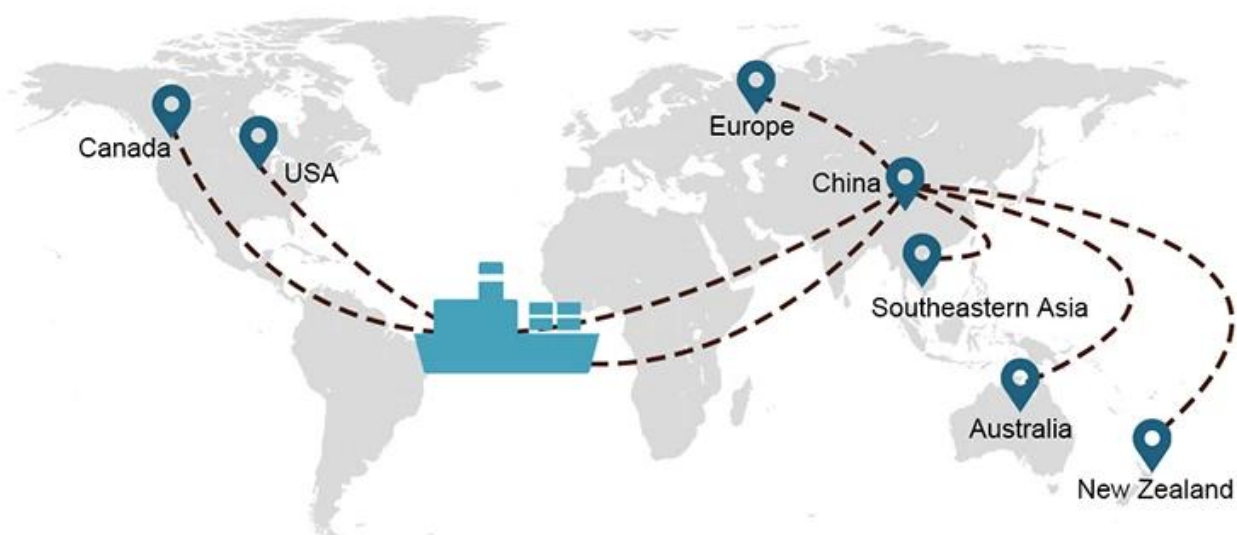

1) 公司基本情况

公司基本情况

2) 公司主要业务

Sunny Worldwide Logistics 于20 年 月 日 注册成立

3) 公司主要业务 NVOCC 代理 WCA 及 WIFFA 代理

NVOCC 即 Non Vessel Owning Common Carrier 代理 WCA 及 WIFFA 代理

Sunny Worldwide Logistics 代理 20 多家船公司 -

包括 代理 船公司

4) 公司主要业务

公司主要业务 Sunny Worldwide Logistics 于 5 月 13 日 注册成立

公司主要业务

公司主要业务

	L (mm)	W (mm)	H (mm)	Capacity (CBM)	Weight
20GP	5.89	2.35	2.38	25-28	17.5
40GP	12.03	2.35	2.38	55-58	26
40HQ	12.03	2.35	2.69	65-68	26
45HQ	13.55	2.35	2.69	75-78	24.5

Shipping Procedure

1) Offer Shipping Schedule

2) Pick-Up Cargo from 1 or Mutli Factory

3) Delivery to Warehouse

4) Loading on Boat

5) Export Customs Clearance

6) Loading to Container

7) Shipping to Destination

8) Import Customs Clearance

9) Delivery to Door

A*****d

 United States

Supplier Service: **Very satisfied** (5 stars)

09 Jun 2020

On-time Shipment: **Very satisfied** (5 stars)

By sea for DDU service from Guangzhou Shenzhen do...