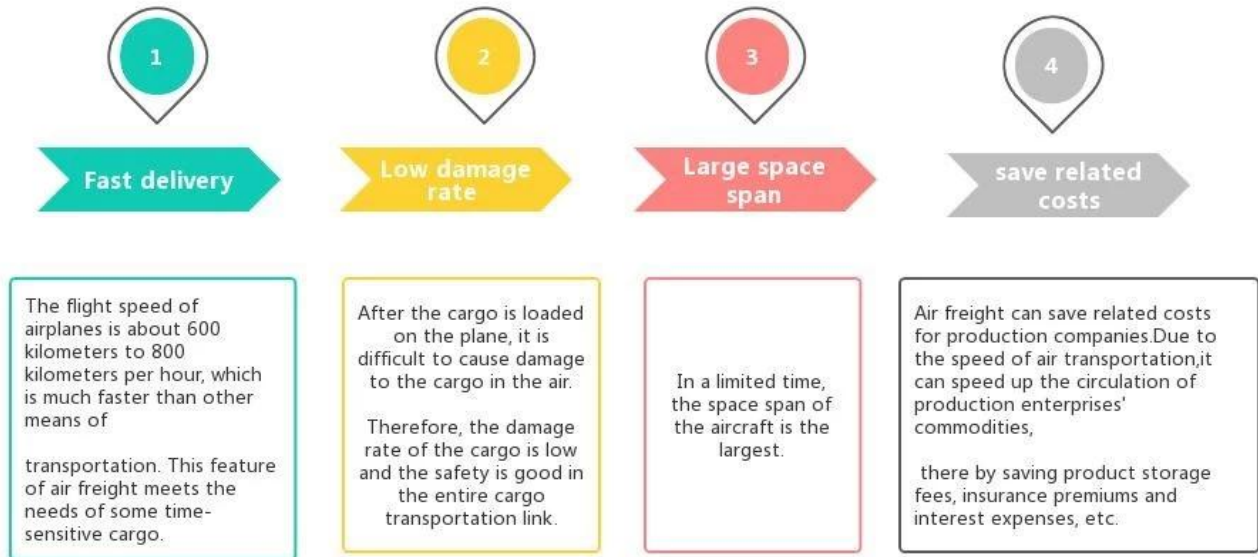

[Pengangkutan Udara](#) dari shenzhen ke gudang kadar penghantaran udara Russia dalam perkhidmatan logistik Shenzhen

Kelebihan Pengangkutan Udara

Kenapa pilih Sunny?

□ **Pintu ke pelabuhan, pintu ke pintu** , tiada masalah untuk kami, dan kami cuba pintu hati anda yang terbaik.

Perkhidmatan Utama

Pengangkutan laut : Bekerjasama dengan syarikat kapal utama seperti OOCL APLKline/ MSC/ HPL, ruang penghantaran yang stabil dan harga.

Pengangkutan udara : Berlepas dari pelabuhan udara utama di China, seperti PEK/ TSN/ TAO/ PVG/ NKG/ XMN/ CAN/SZX/ HKG/ DLC/ WUH, dengan kadar penghantaran udara yang kompetitif