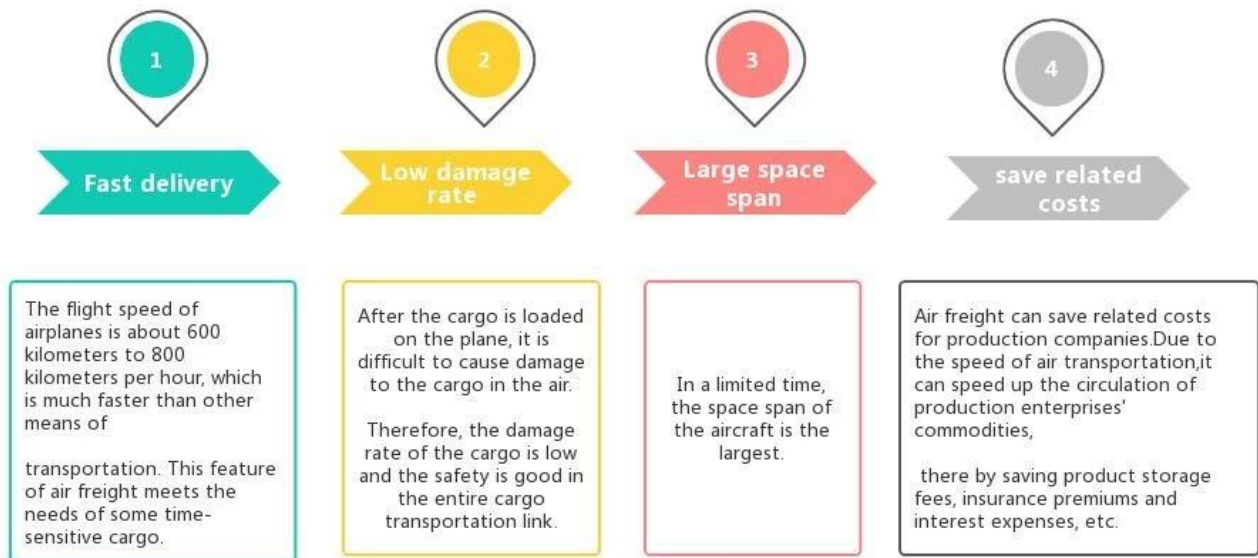

[Pengangkutan Udara](#) dari shenzhen ke Rusia Logistik antarabangsa Gudang kadar penghantaran udara di Shenzhen

Kelebihan Pengangkutan Udara

Kenapa pilih Sunny?

□ **Pintu ke pelabuhan, pintu ke pintu** , tiada Masalah untuk kami, dan kami cuba pintu hati anda yang terbaik.

Perkhidmatan Utama

Pengangkutan laut : Bekerjasama dengan syarikat kapal utama seperti OOCL APLKline/ MSC/ HPL, ruang penghantaran yang stabil dan harga.

Pengangkutan udara : Berlepas dari pelabuhan udara utama di China, seperti PEK/ TSN/ TAO/ PVG/ NKG/ XMN/ CAN/SZX/ HKG/ DLC/ WUH, dengan kadar penghantaran udara yang kompetitif