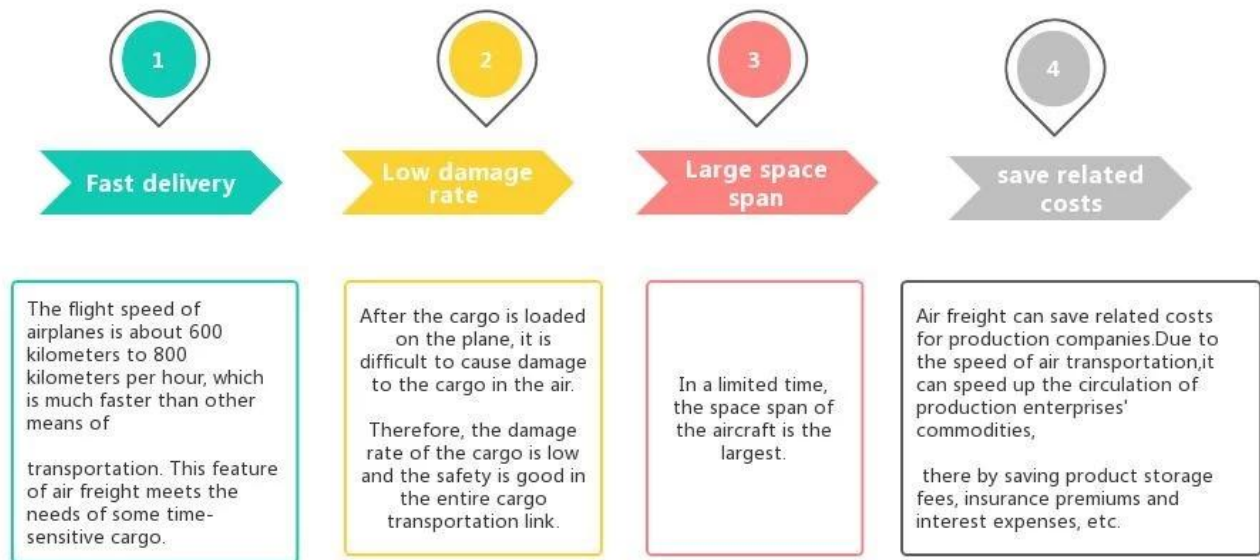

[Pengangkutan Udara](#) dari shenzhen ke gudang kadar penghantaran Thaiand Air dalam perkhidmatan logistik Shenzhen

Kelebihan Pengangkutan Udara

Kenapa pilih Sunny?

□ **Pintu ke pelabuhan, pintu ke pintu** , tiada masalah untuk kami, dan kami cuba pintu hati anda yang terbaik.