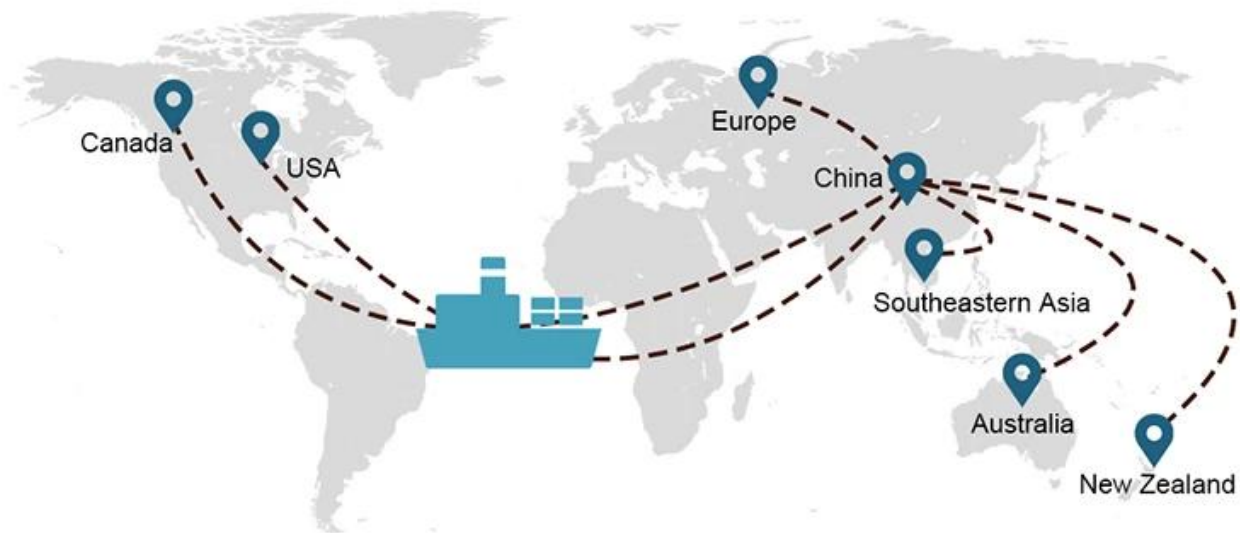

## 1) Sumber Pengangkutan Laut Antarabangsa

Kami bekerjasama dengan banyak pemilik kapal, yang boleh membantu menghantar kargo anda ke mana-mana sahaja di dunia dengan rangkaian laluan perkapalan yang kaya.

## Pilihan Penghantaran

- **FCL** ( Muatan Kontena Penuh ditawarkan berdasarkan pintu ke pintu atau pelabuhan ke pelabuhan dan segala-galanya di antara seluruh dunia. Kami meletakkan bekas di kemudahan anda agar sesuai dengan jadual anda dan menawarkan jadual fleksibel ke dan dari lokasi di seluruh dunia untuk bertemu keperluan penghantaran yang paling mencabar. Walau apa pun destinasi anda, kami akan menghantar kargo anda tepat pada masa dan mengikut bajet - **Merentasi Sempadan, Merentasi Benua dan Merentasi dunia.** )
- **LCL** (Dengan perkhidmatan Kurang daripada Muatan Kontena kami, kami menawarkan kapasiti terjamin, perlepasan tetap dan kerap serta pilihan destinasi yang luas - sama ada di laluan laut antara benua atau pendek.)

## Masa penghantaran

	Amerika Syarikat/Kanada	Eropah	Jepun	Asia Tenggara	Australia	Negara-negara lain
<b>Pengangkutan laut</b>	DDP 18-22 hari	DDP 20-25 hari	DDP 5-7 hari	DDP 5-7 hari	Pelabuhan ke Pelabuhan	

 From Guangzhou to Davao Philippines fiberglass goo...  
★★★★★  
My parcel arrived earlier than expected here in Davao City, Philippines. Mr. Alex was very accommodating. He is very patient in answering queries and assisted me very well all throughout the process. Working with him and the company was a great experience and will definitely work with them again.