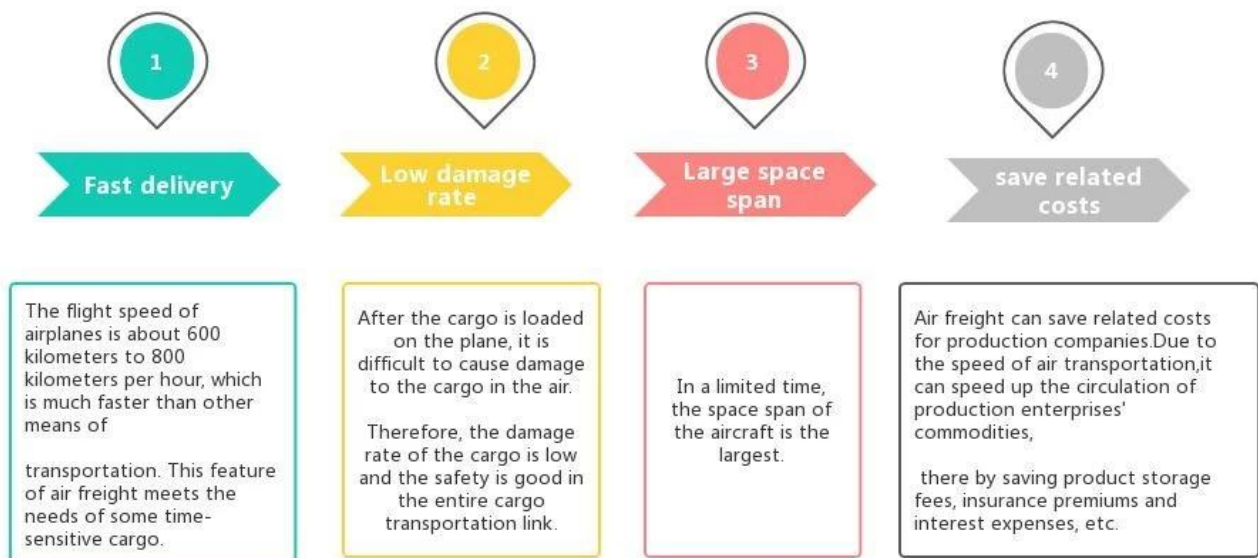

Pengantaran kontena FCL 20GP 40GP pengangkutan laut China kos ke Perancis dari pintu ke pintu pengantaran udara penerbangan terus

Kelebihan Pengangkutan Udara

Kenapa pilih Sunny?

□ **Pintu ke pelabuhan, pintu ke pintu** , tiada Masalah untuk kami, dan kami cuba pintu hati anda