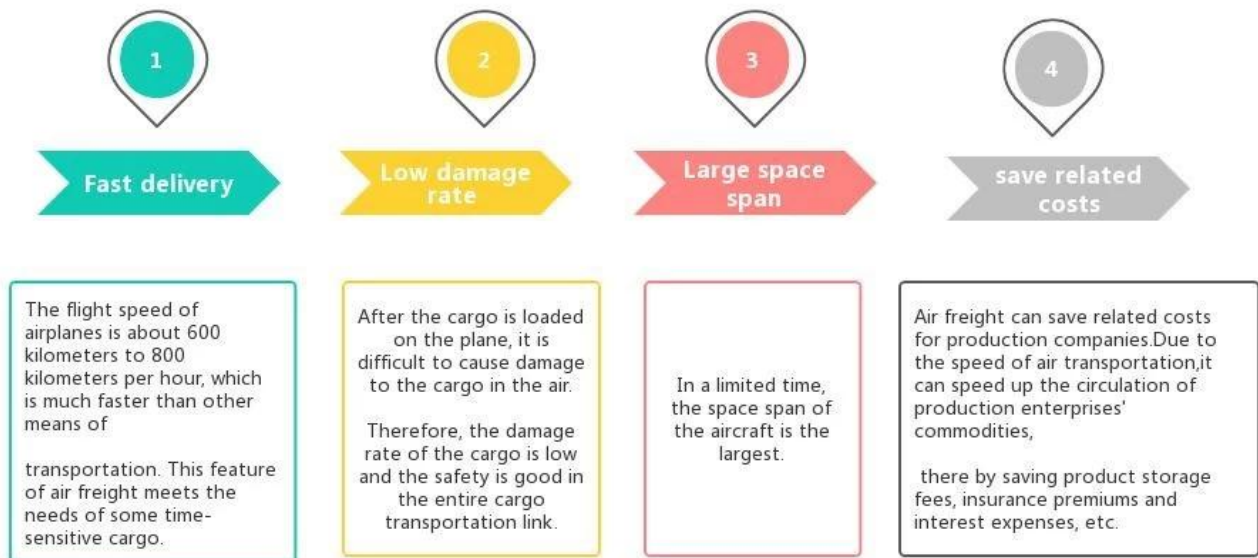

Pengantaran kontena FCL pengangkutan laut China kos ke Australia Brisbane pintu ke pintu ejen profesional pantas

Kelebihan Pengangkutan Udara

Kenapa pilih Sunny?

□ **Pintu ke pelabuhan, pintu ke pintu** , tiada Masalah untuk kami, dan kami cuba pintu hati anda