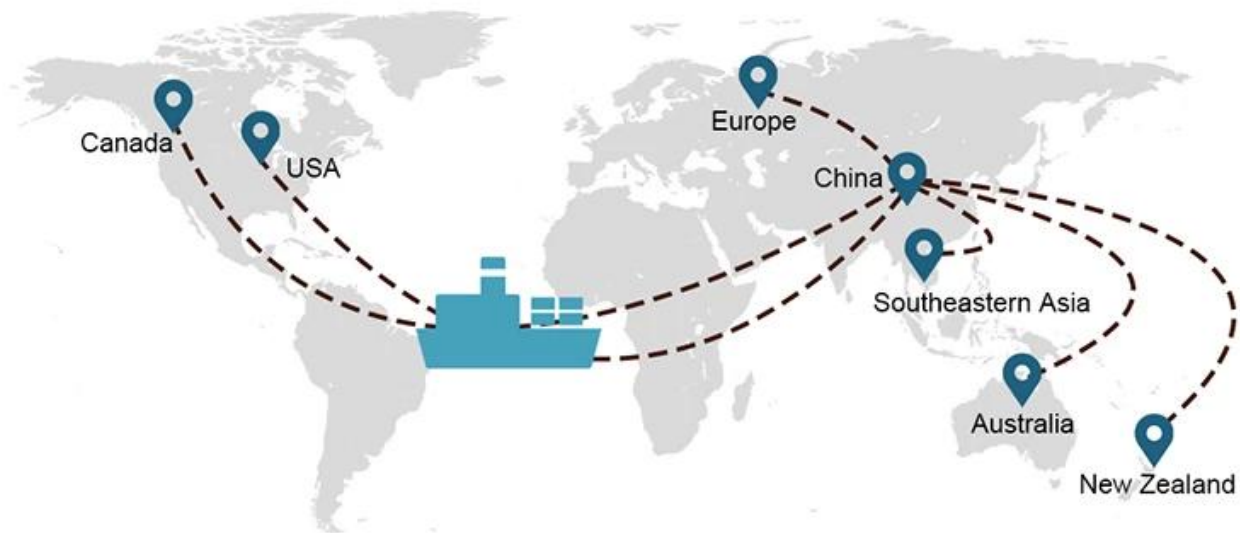

## 1) Sumber Pengangkutan Laut Antarabangsa

Kami bekerjasama dengan banyak pemilik kapal, yang boleh membantu menghantar kargo anda ke mana-mana sahaja di dunia dengan rangkaian laluan perkapalan yang kaya.

## Pilihan Penghantaran

- **FCL** ( Muatan Kontena Penuh ditawarkan berdasarkan pintu ke pintu atau pelabuhan ke pelabuhan dan segala-galanya di antara seluruh dunia. Kami meletakkan bekas di kemudahan anda agar sesuai dengan jadual anda dan menawarkan jadual fleksibel ke dan dari lokasi di seluruh dunia untuk bertemu keperluan penghantaran yang paling mencabar. Walau apa pun destinasi, kami akan menghantar kargo anda tepat pada masa dan mengikut bajet - **Merentasi Sempadan, Merentasi Benua dan Merentasi dunia.** )
- **LCL** (Dengan perkhidmatan Kurang daripada Muatan Kontena kami, kami menawarkan kapasiti terjamin, perlepasan tetap dan kerap serta pilihan destinasi yang luas - sama ada di laluan laut antara benua atau pendek.)

## Masa penghantaran

	Amerika Syarikat/Kanada	Eropah	Jepun	Asia Tenggara	Australia	Negara-negara lain
<b>Pengangkutan laut</b>	DDP 18-22 hari	DDP 20-25 hari	DDP 5-7 hari	DDP 5-7 hari	Pelabuhan ke Pelabuhan	

 From Guangzhou to Davao Philippines fiberglass goo...  
★★★★★  
My parcel arrived earlier than expected here in Davao City, Philippines. Mr. Alex was very accommodating. He is very patient in answering queries and assisted me very well all throughout the process. Working with him and the company was a great experience and will definitely work with them again.