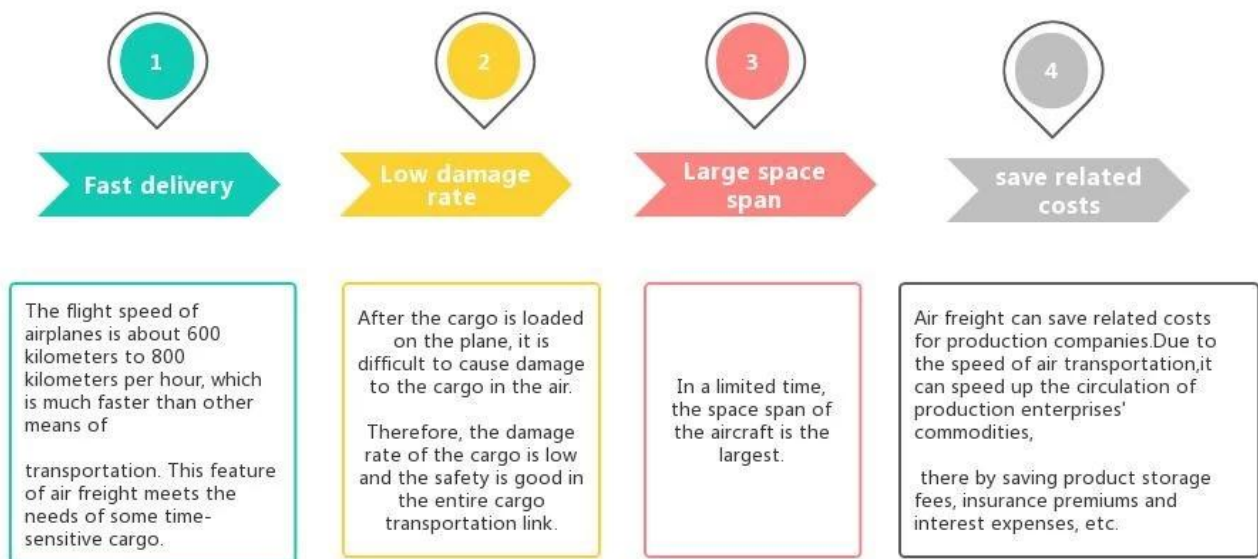

EXW FOB CIF DDP perkhidmatan pintu ke pintu pengangkutan penghantar terbaik melalui laut Antarabangsa Dari China ke Cebu Manila Filipina

Kelebihan Pengangkutan Udara

Kenapa pilih Sunny?

□ **Pintu ke pelabuhan, pintu ke pintu** , tiada masalah untuk kami, dan kami cuba pintu hati anda yang terbaik.