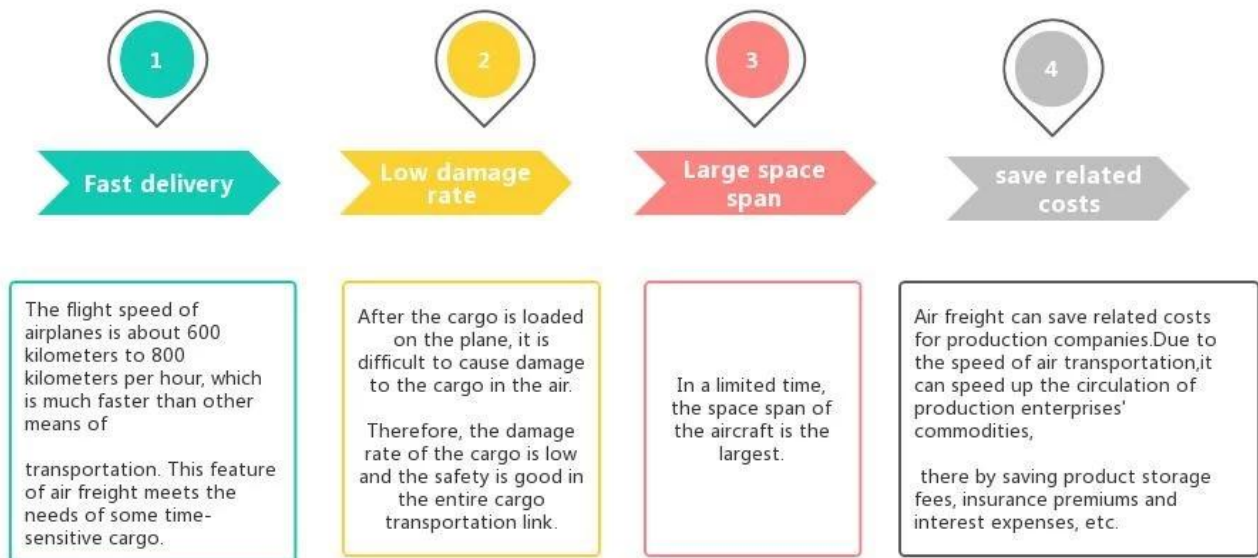

FCL 20GP 40GP pengangkutan laut China ke Australia Sydney dari pintu ke pintu penghantaran laut DDU

Kelebihan Pengangkutan Udara

Kenapa pilih Sunny?

□ **Pintu ke pelabuhan, pintu ke pintu** , tiada Masalah untuk kami, dan kami cuba pintu hati anda