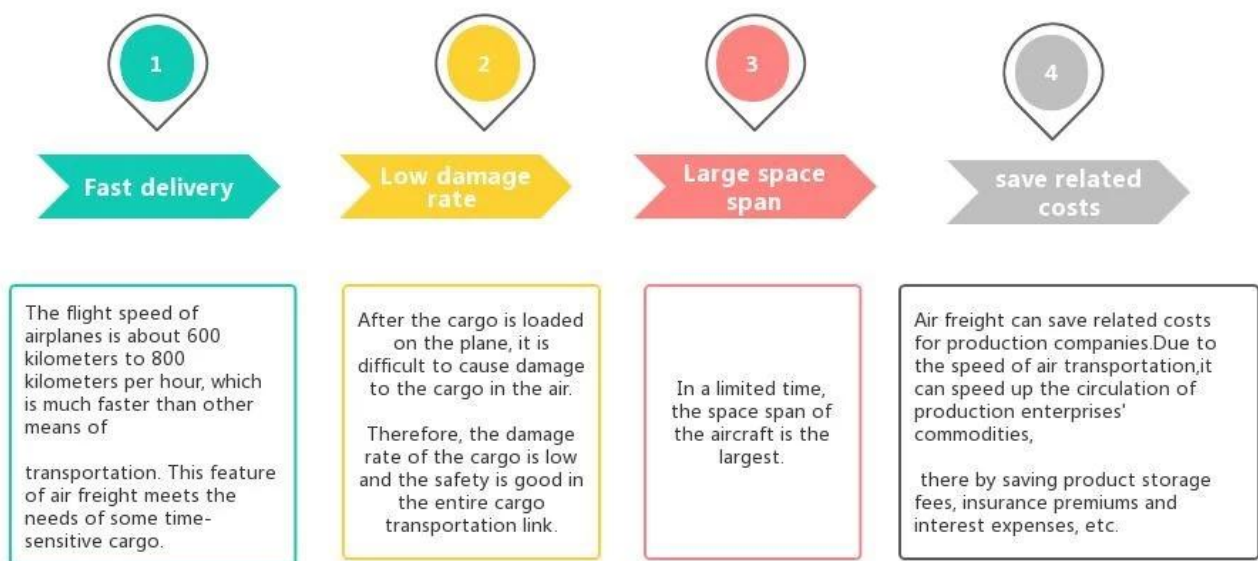

FCL LCL CIF EXW FOB perkhidmatan pintu ke pintu dari China ke Cebu Manila Filipina pengangkutan laut penghantaran pengangkutan terbaik

Kelebihan Pengangkutan Udara

Kenapa pilih Sunny?

□ **Pintu ke pelabuhan, pintu ke pintu** , tiada masalah untuk kami, dan kami cuba pintu hati anda yang terbaik.

Perkhidmatan Utama

Pengangkutan laut : Bekerjasama dengan syarikat kapal utama.seperti OOCL APLKline/ MSC/ HPL, ruang penghantaran yang stabil dan harga.

Pengangkutan Udara : Berlepas dari pelabuhan udara utama di China, seperti PEK/ TSN/ TAO/ PVG/ NKG/ XMN/ CAN/SZX/ HKG/ DLC/ WUH, dengan kadar penghantaran udara yang kompetitif