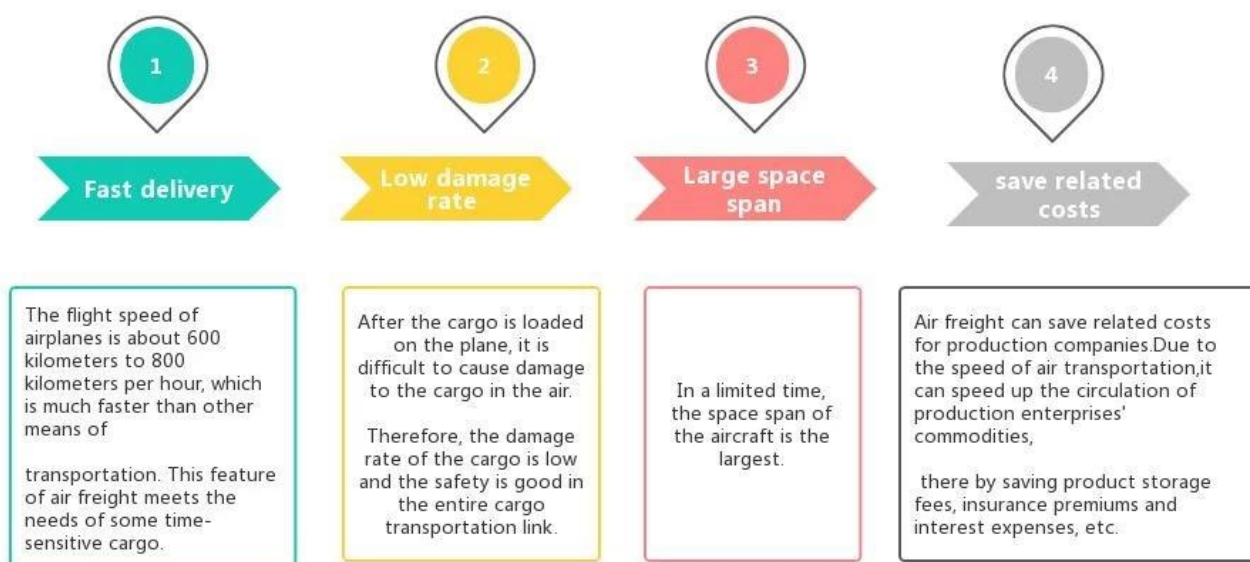

[Pintu ke pintu](#) dari china ke Manila Filipina Perkhidmatan kadar pengangkutan udara DDP DDU ejen penghantaran

Kelebihan Pengangkutan Udara

Kenapa pilih Sunny?

□ [Pintu ke pelabuhan, pintu ke pintu](#) , tiada masalah untuk kami, dan kami cuba pintu hati anda yang terbaik.