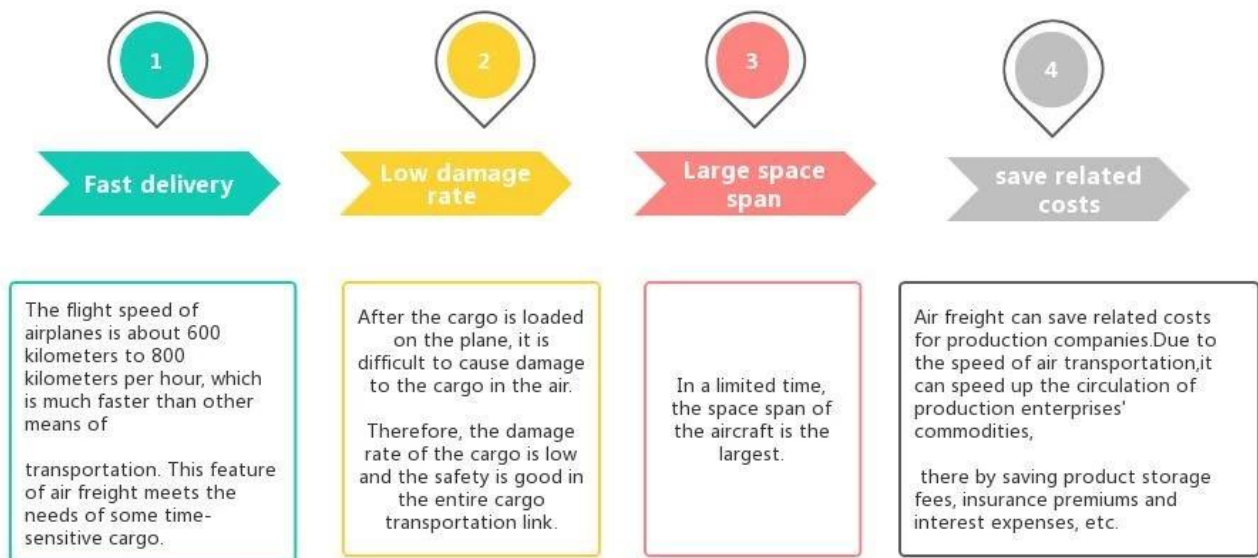

Dari china ke Sweden PerkhidMatan kadar tambang udara DDP DDU [Pintu ke pintu](#) ejen perkapalan

## Kelebihan Pengangkutan Udara

## Perkhidmatan Utama

**Pengangkutan laut** : Bekerjasama dengan syarikat kapal utama.seperti OOCL APLKline/ MSC/ HPL, ruang penghantaran yang stabil dan harga.

**Pengangkutan Udara** : Berlepas dari pelabuhan udara utama di China, seperti PEK/ TSN/ TAO/ PVG/ NKG/ XMN/ CAN/SZX/ HKG/ DLC/ WUH, dengan kadar penghantaran udara yang kompetitif