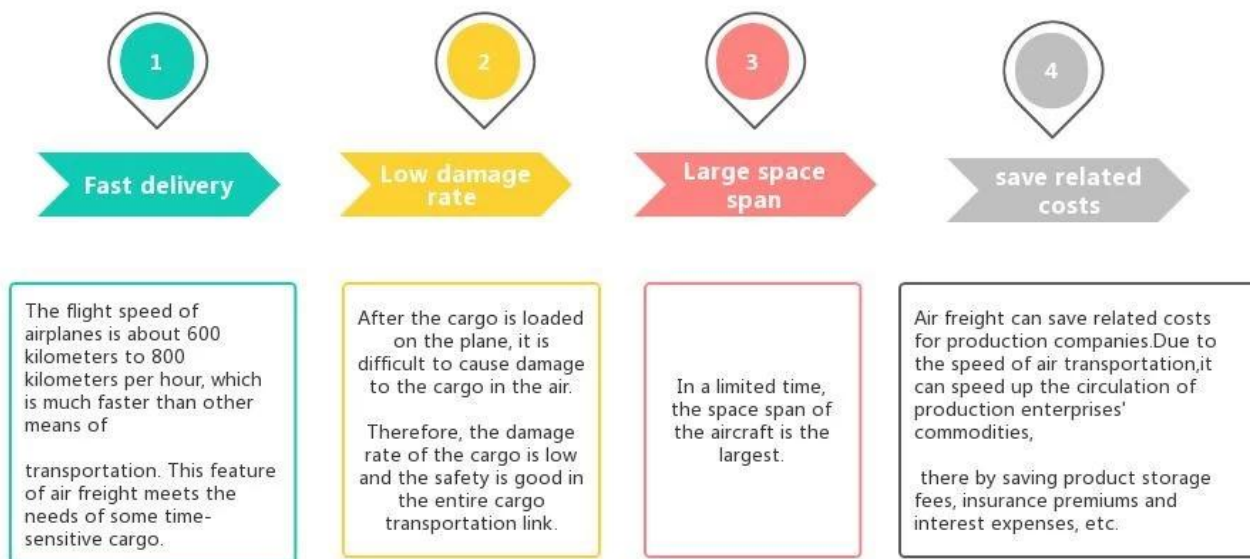

kadar terbaik profesional dari pintu ke pintu penghantaran pengangkutan laut dari perkhidmatan china FOB EXW DDP ke Cebu Manila Filipina

Kelebihan Pengangkutan Udara

Kenapa pilih Sunny?

□ **Pintu ke pelabuhan, pintu ke pintu** , tiada masalah untuk kami, dan kami cuba pintu hati anda yang terbaik.

Perkhidmatan Utama

Pengangkutan laut : Bekerjasama dengan syarikat kapal utama seperti OOCL APLKline/ MSC/ HPL, ruang penghantaran yang stabil dan harga.

Pengangkutan Udara : Berlepas dari pelabuhan udara utama di China, seperti PEK/ TSN/ TAO/ PVG/ NKG/ XMN/ CAN/SZX/ HKG/ DLC/ WUH, dengan kadar penghantaran udara yang kompetitif