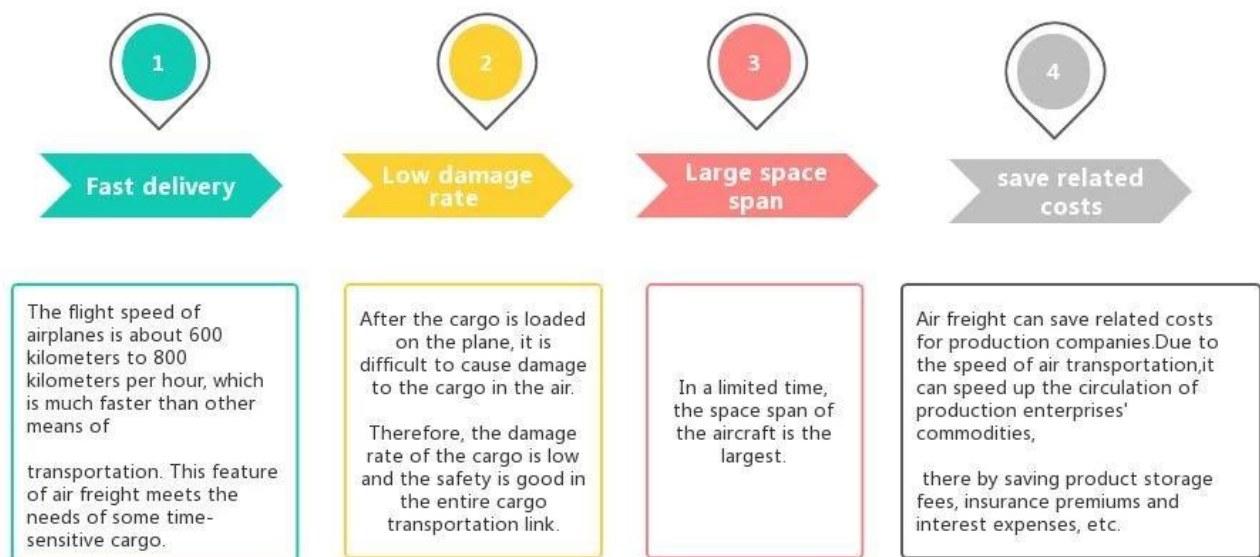

Pengangkutan kargo profesional [Pengangkutan Udara](#) dari China ke Belanda pintu ke pintu perkhidmatan blok warna

Kelebihan Pengangkutan Udara

Kenapa pilih Sunny?

□ **Pintu ke pelabuhan, pintu ke pintu** , tiada masalah untuk kami, dan kami cuba pintu hati anda yang terbaik.

Perkhidmatan Utama

Pengangkutan laut : Bekerjasama dengan syarikat kapal utama.seperti OOCL APLKline/ MSC/ HPL, ruang penghantaran yang stabil dan harga.

Pengangkutan udara : Berlepas dari pelabuhan udara utama di China, seperti PEK/ TSN/ TAO/ PVG/ NKG/ XMN/ CAN/SZX/ HKG/ DLC/ WUH, dengan kadar penghantaran udara yang kompetitif