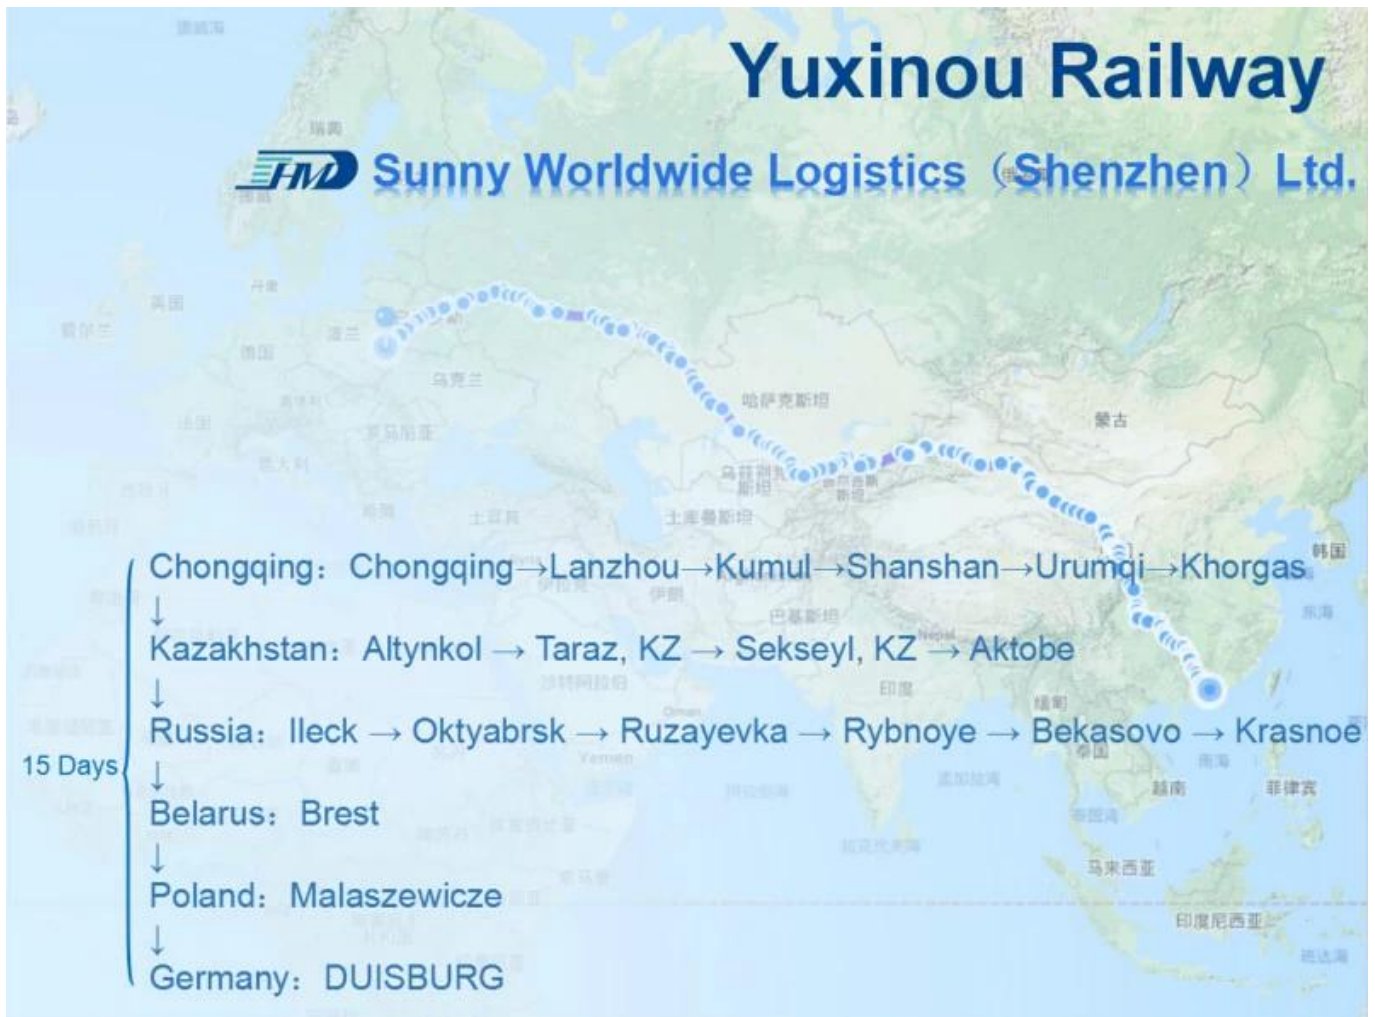

IMEI No. : 867282034128740

Copy

Container No. :

Status : In transit

停留时间 : 15 小时 59 分钟

Created on : 2019-04-04 16:11 Op. Status only

Goethestraße 2-4, 47226 D	2019-04-25 14:00
uisburg, 德国	
四川省广安市岳池县046乡道	2019-04-13 10:01
靠近蓝天公园	
四川省南充市南部县G2成巴高速	2019-04-13 10:00
靠近打子滩1号大桥	
四川省南充市西充县303乡道	2019-04-13 08:02
靠近水井湾村	
重庆市沙坪坝区月台路靠近毛	2019-04-13 06:01
毛饭馆(月台馆)	
重庆市九龙坡区G75兰海高速	2019-04-11 02:01
靠近观音记火锅店食品工业	
重庆市巴南区G65包茂高速靠	2019-04-11 01:01
近绿龙互通	