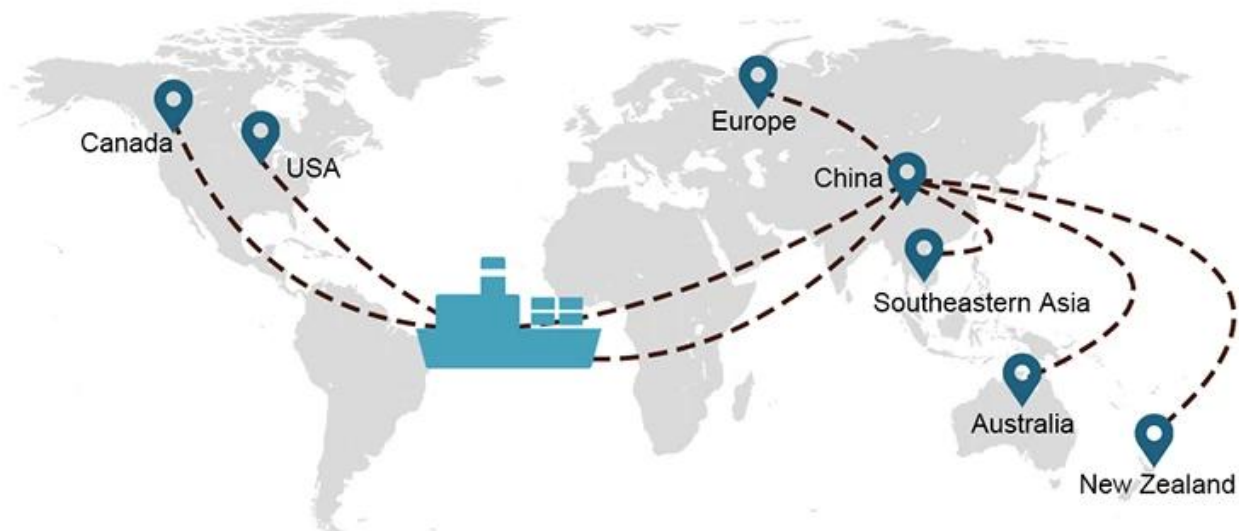

Pilihan penghantaran

- **FCL** (Pemuatan Kontena Penuh menawarkan segala-galanya dari pintu ke pintu atau pelabuhan ke pelabuhan dan di mana-mana sahaja di dunia. Kami menempatkan kontena di kemudahan anda untuk disesuaikan dengan jadual anda dan menawarkan jadual yang fleksibel ke dan dari dunia untuk memenuhi keperluan Penghantaran yang paling mencabar. Tidak kira di mana destinasiya ialah, kami akan menghantar barangan anda tepat pada masa dan mengikut bajet - **Merentasi sempadan, merentasi benua, merentasi dunia.**)
- **LCL** (Melalui perkhidmatan LCL kami, kami menawarkan kapasiti terjamin,

laluan perkhidmatan

Masa penghantaran

	Amerika Syarikat / Kanada	Eropah	Jepun	Asia Tenggara	Australia	Negara-negara lain
Pengangkutan laut	DDP 18-22 hari	DDP 20-25 hari	DDP 5-7 hari	DDP 5-7 hari	pelabuhan ke pelabuhan	

19 Jun 2020

From Guangzhou to Davao Philippines fiberglass goo...

★★★★★

My parcel arrived earlier than expected here in Davao City, Philippines. Mr. Alex was very accommodating. He is very patient in answering queries and assisted me very well all throughout the process. Working with him and the company was a great experience and will definitely work with them again.

A*****d
United States

Supplier Service: **Very satisfied** (5 stars)
On-time Shipment: **Very satisfied** (5 stars)

09 Jun 2020

By sea for DDU service from Guangzhou Shenzhen do...

They are the best freight forwarder, most economical, fastest, best custom clearance, rapid domestic transport door to door service.