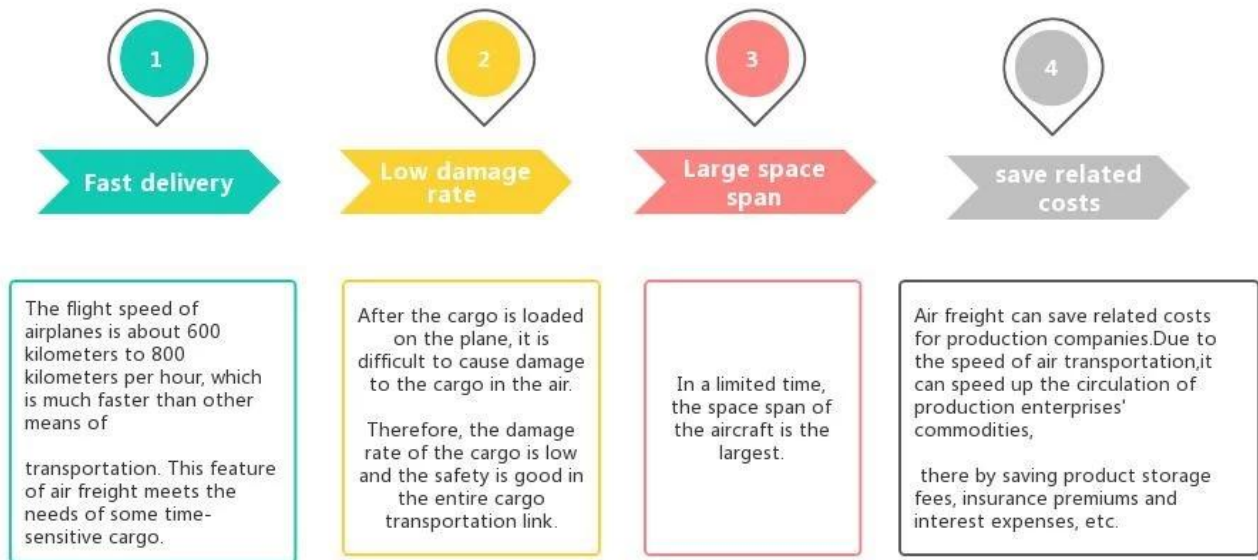

[Pengangkutan laut](#) penghantaran dari China ke Itali [pintu ke pintu](#)
perkhidmatan logistik gudang kontena FCL di Shenzhen

Kelebihan Pengangkutan Udara

Kenapa pilih Sunny?

□ **Pintu ke pelabuhan, pintu ke pintu** , tiada masalah untuk kami, dan kami cuba pintu hati anda yang terbaik.

Perkhidmatan Utama

Pengangkutan laut : Bekerjasama dengan syarikat kapal utama seperti OOCL APLKline/ MSC/ HPL, ruang penghantaran yang stabil dan harga.

Pengangkutan Udara : Berlepas dari pelabuhan udara utama di China, seperti PEK/ TSN/ TAO/ PVG/ NKG/ XMN/ CAN/SZX/ HKG/ DLC/ WUH, dengan kadar penghantaran udara yang kompetitif