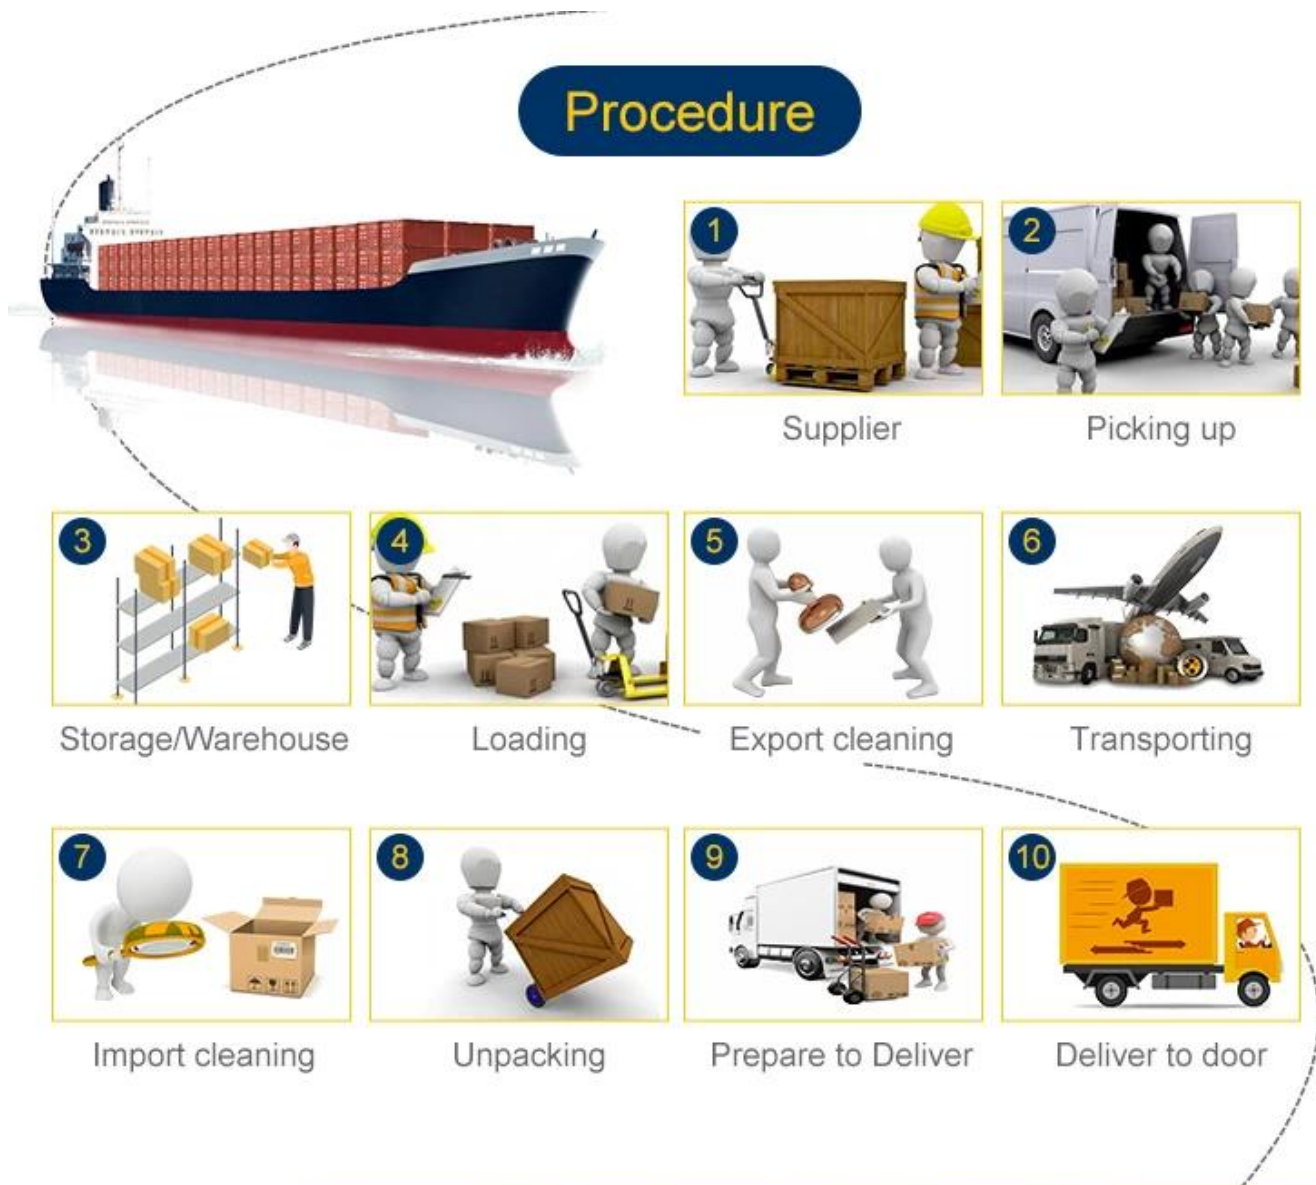

9. Dropshipping untuk melindungi rahsia perniagaan anda.