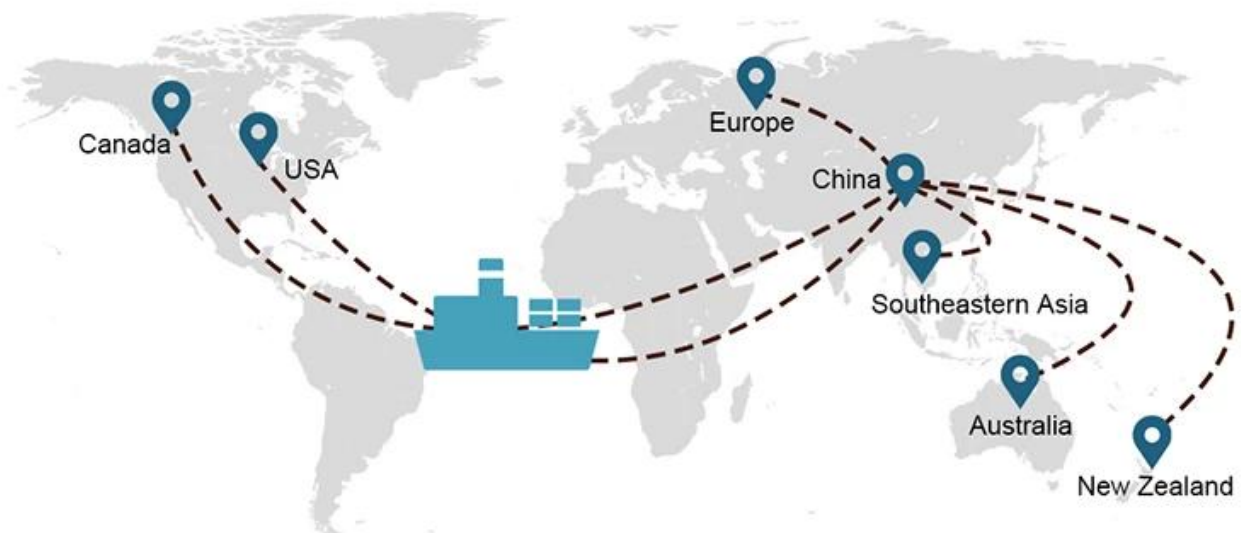

### 1) Sumber Pengangkutan Laut Antarabangsa

Kami bekerjasama dengan ramai pemilik kapal, yang boleh membantu menghantar kargo anda ke mana-mana sahaja di dunia dengan rangkaian laluan perkapalan yang kaya.

## Pilihan Penghantaran

- **FCL** ( Muatan Kontena Penuh ditawarkan berdasarkan pintu ke pintu atau pelabuhan ke pelabuhan dan segala-galanya di antara seluruh dunia. Kami meletakkan bekas di kemudahan anda agar sesuai dengan jadual anda dan menawarkan jadual fleksibel ke dan dari lokasi di seluruh dunia untuk bertemu keperluan penghantaran yang paling mencabar. Walau apa pun destinasi, kami akan menghantar kargo anda tepat pada masa dan mengikut bajet - **Merentasi Sempadan, Merentasi Benua dan Merentasi dunia.** )
- **LCL** (Dengan perkhidmatan Kurang daripada Muatan Kontena kami, kami

## Masa penghantaran

	<b>Amerika Syarikat/Kanada</b>	<b>Eropah</b>	<b>Jepun</b>	<b>Asia Tenggara</b>	<b>Australia</b>	<b>Negara-negara lain</b>
<b>Pengangkutan laut</b>	<b>DDP 18-22 hari</b>	<b>DDP 20-25 hari</b>	<b>DDP 5-7 hari</b>	<b>DDP 5-7 hari</b>	<b>Pelabuhan ke Pelabuhan</b>	

19 Jun 2020

 From Guangzhou to Davao Philippines fiberglass goo...  
★★★★★  
My parcel arrived earlier than expected here in Davao City, Philippines. Mr. Alex was very accommodating. He is very patient in answering queries and assisted me very well all throughout the process. Working with him and the company was a great experience and will definitely work with them again.