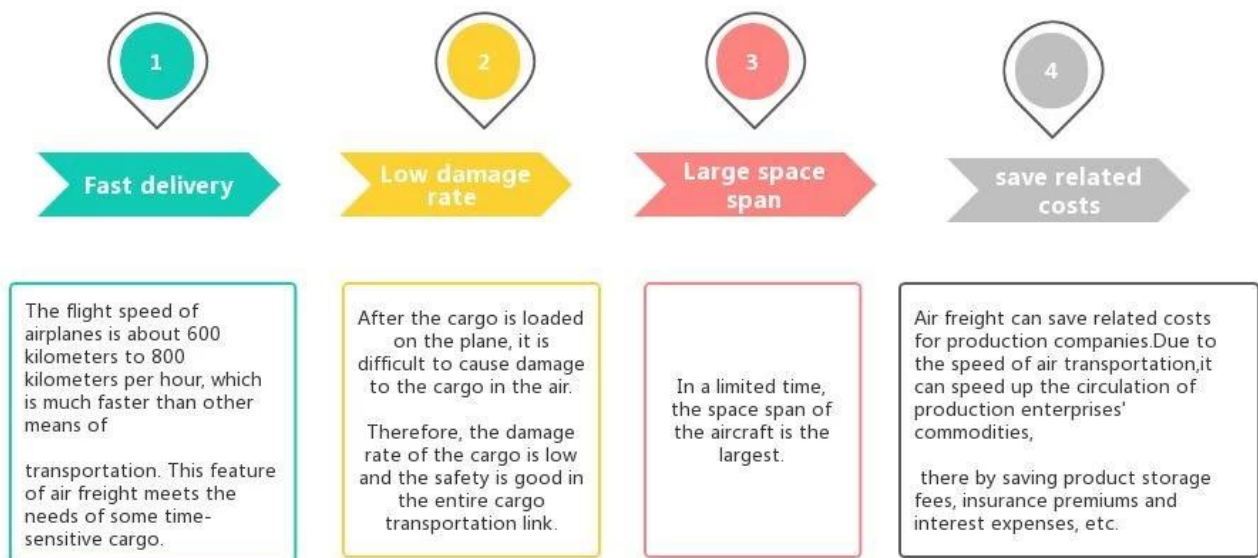

Ejen Penghantaran Seluar Pendek Penghantaran Profesional dari China ke Perancis

Kelebihan Pengangkutan Udara

Kenapa pilih Sunny?

□ **Pintu ke pelabuhan, pintu ke pintu** , tiada Masalah untuk kami, dan kami cuba pintu hati anda yang terbaik.

Perkhidmatan Utama

Pengangkutan laut : Bekerjasama dengan syarikat kapal utama.seperti OOCL APLKline/ MSC/ HPL, ruang penghantaran yang stabil dan harga.

Pengangkutan Udara : Berlepas dari pelabuhan udara utama di China, seperti PEK/ TSN/ TAO/ PVG/ NKG/ XMN/ CAN/SZX/ HKG/ DLC/ WUH, dengan kadar