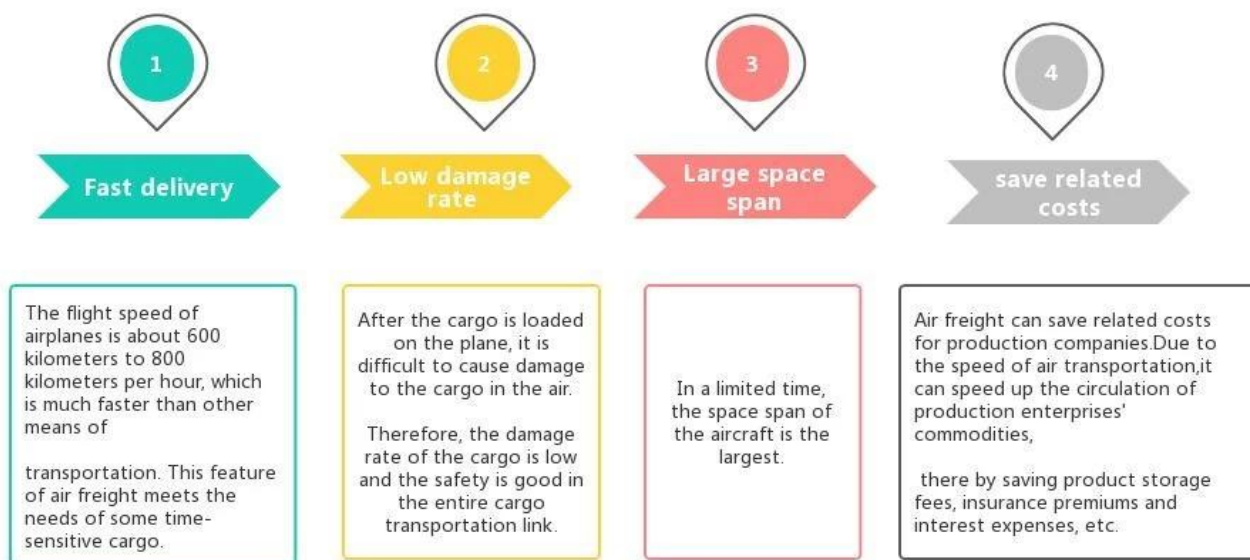

## Kelebihan Pengangkutan Udara

## Perkhidmatan Utama

**Pengangkutan laut** : Bekerjasama dengan syarikat kapal utama.seperti OOCL APLKline/ MSC/ HPL, ruang penghantaran yang stabil dan harga.

**Pengangkutan Udara** : Berlepas dari pelabuhan udara utama di China, seperti PEK/ TSN/ TAO/ PVG/ NKG/ XMN/ CAN/SZX/ HKG/ DLC/ WUH, dengan kadar