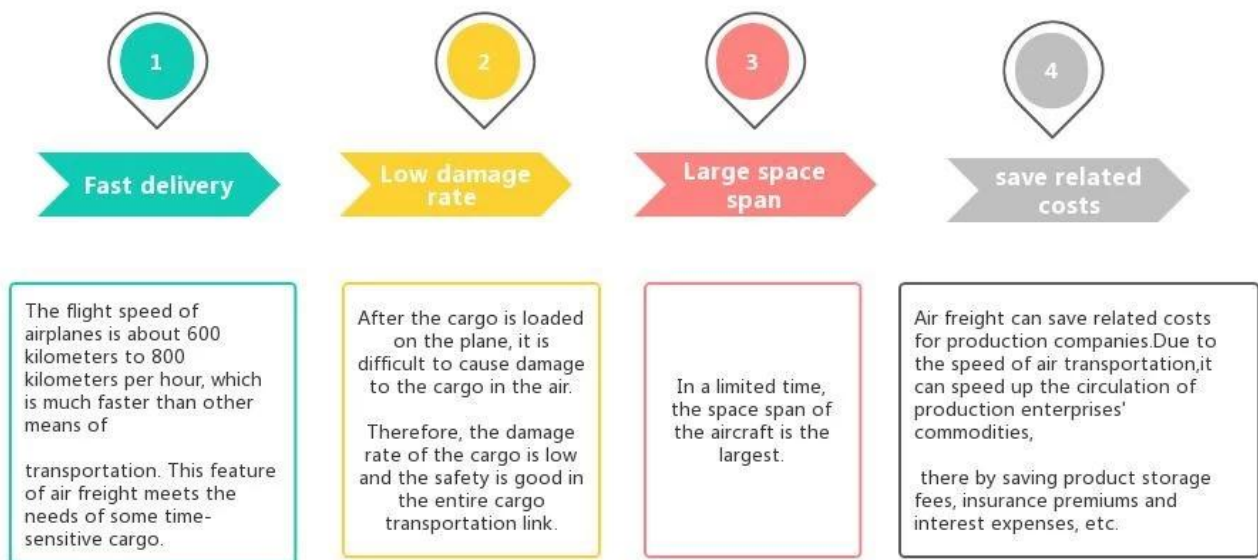

# Ejen Penghantaran Seluar Pendek Penghantaran Profesional dari China ke Itali

## Kelebihan Pengangkutan Udara

## Perkhidmatan Utama

**Pengangkutan laut** : Bekerjasama dengan syarikat kapal utama.seperti OOCL APLKline/ MSC/ HPL, ruang penghantaran yang stabil dan harga.

**Pengangkutan Udara** : Berlepas dari pelabuhan udara utama di China, seperti PEK/ TSN/ TAO/ PVG/ NKG/ XMN/ CAN/SZX/ HKG/ DLC/ WUH, dengan kadar