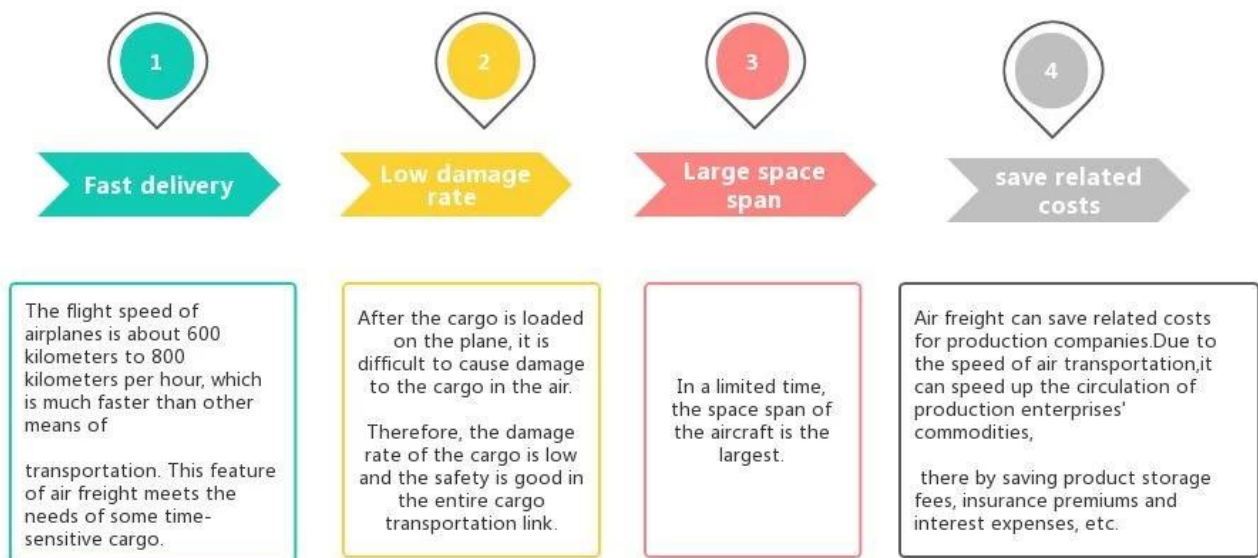

Seluar Pendek Penghantaran Profesional Agen Penghantaran dari China ke Belanda

Kelebihan Pengangkutan Udara

Kenapa pilih Sunny?

□ **Pintu ke pelabuhan, pintu ke pintu** , tiada Masalah untuk kami, dan kami cuba pintu hati anda yang terbaik.

Perkhidmatan Utama

Pengangkutan laut : Bekerjasama dengan syarikat kapal utama.seperti OOCL APLKline/ MSC/ HPL, ruang penghantaran yang stabil dan harga.

Pengangkutan Udara : Berlepas dari pelabuhan udara utama di China, seperti PEK/ TSN/ TAO/ PVG/ NKG/ XMN/ CAN/SZX/ HKG/ DLC/ WUH, dengan kadar