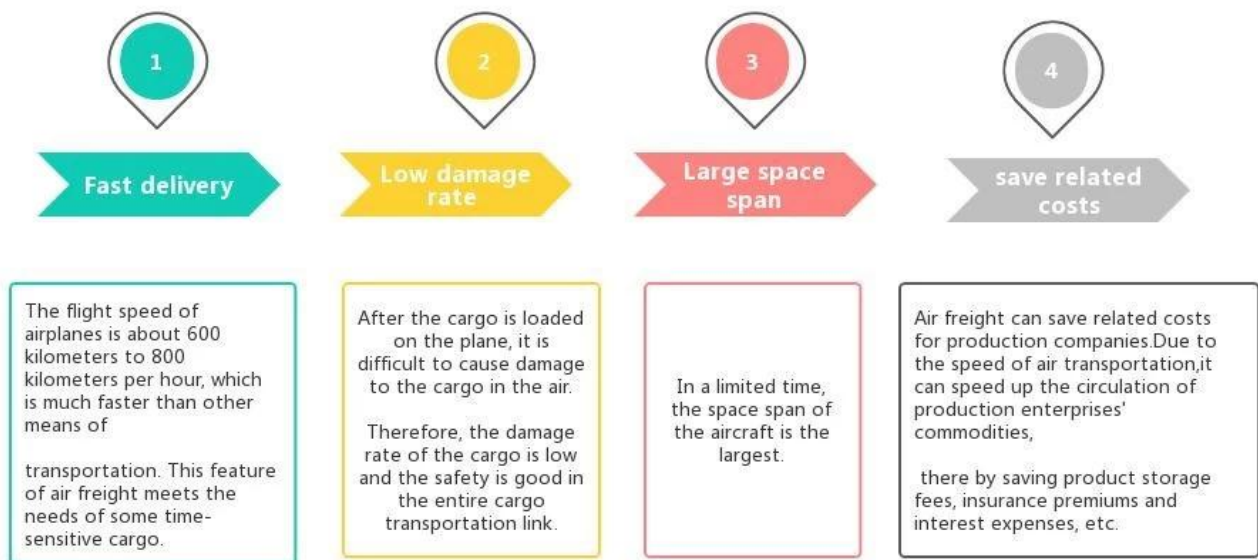

## Kelebihan Pengangkutan Udara

## Perkhidmatan Utama

**Pengangkutan laut** : Bekerjasama dengan syarikat kapal utama.seperti OOCL APLKline/ MSC/ HPL, ruang penghantaran yang stabil dan harga.

**Pengangkutan Udara** : Berlepas dari pelabuhan udara utama di China, seperti PEK/ TSN/ TAO/ PVG/ NKG/ XMN/ CAN/SZX/ HKG/ DLC/ WUH, dengan kadar