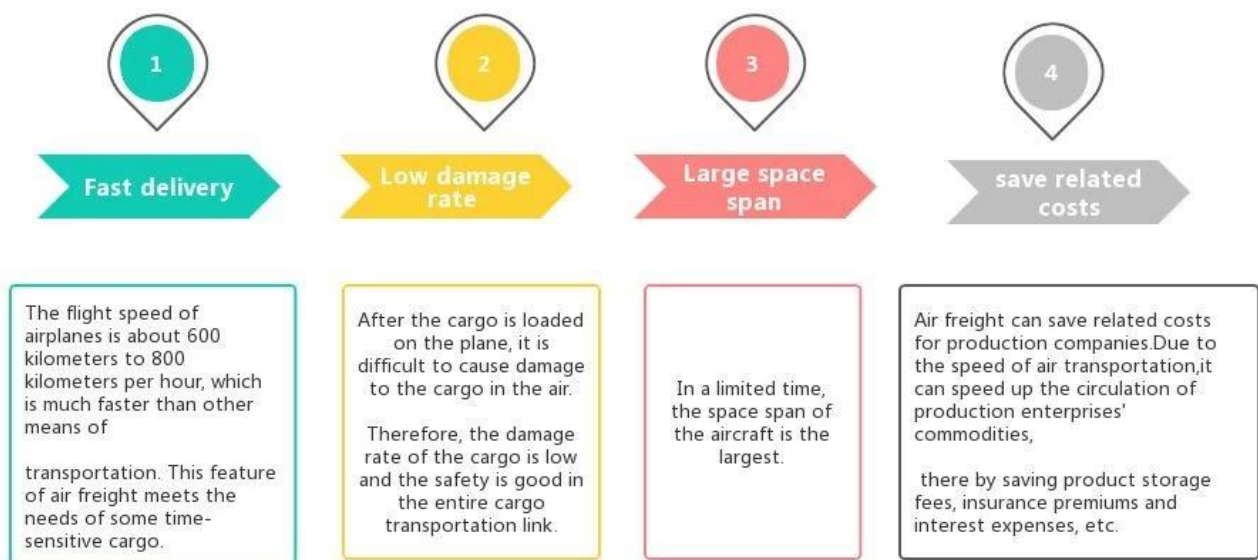

Seluar Pendek Penghantaran Profesional Agen Penghantaran dari China ke UK

Kelebihan Pengangkutan Udara

Kenapa pilih Sunny?

□ **Pintu ke pelabuhan, pintu ke pintu** , tiada Masalah untuk kami, dan kami cuba pintu hati anda yang terbaik.

Perkhidmatan Utama

Pengangkutan laut : Bekerjasama dengan syarikat kapal utama.seperti OOCL APLKline/ MSC/ HPL, ruang penghantaran yang stabil dan harga.

Pengangkutan Udara : Berlepas dari pelabuhan udara utama di China, seperti PEK/ TSN/ TAO/ PVG/ NKG/ XMN/ CAN/SZX/ HKG/ DLC/ WUH, dengan kadar