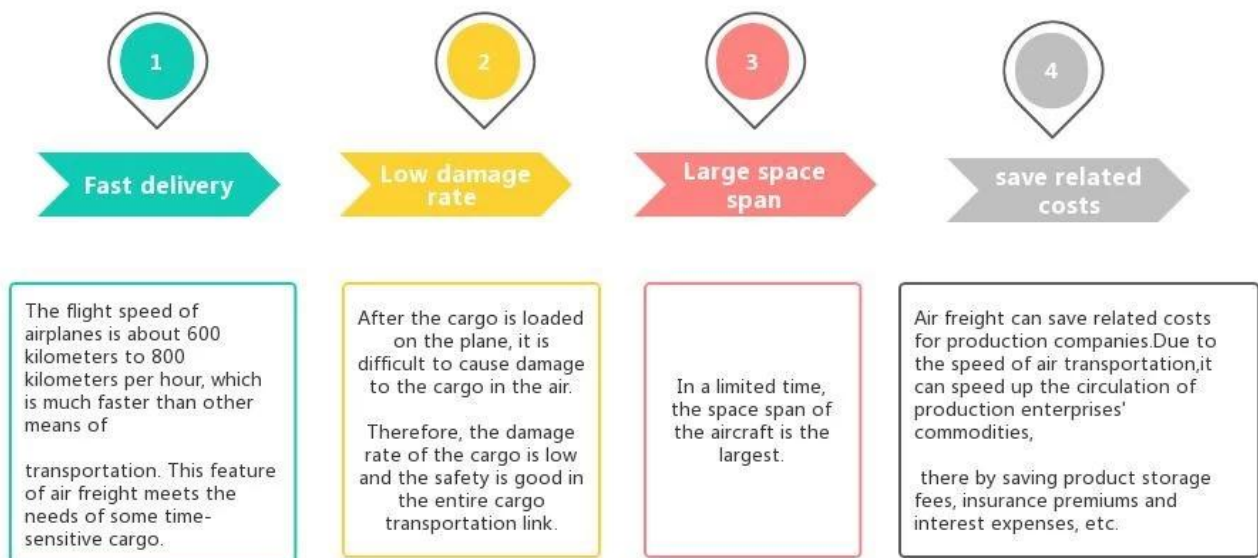

Seluar Pendek Penghantaran Profesional Agen Penghantaran dari China ke Amerika Syarikat

Kelebihan Pengangkutan Udara

Kenapa pilih Sunny?

□ **Pintu ke pelabuhan, pintu ke pintu** , tiada masalah untuk kami, dan kami cuba pintu hati anda yang terbaik.

Perkhidmatan Utama

Pengangkutan laut : Bekerjasama dengan syarikat kapal utama.seperti OOCL APLKline/ MSC/ HPL, ruang penghantaran yang stabil dan harga.

Pengangkutan Udara : Berlepas dari pelabuhan udara utama di China, seperti PEK/ TSN/ TAO/ PVG/ NKG/ XMN/ CAN/SZX/ HKG/ DLC/ WUH, dengan kadar