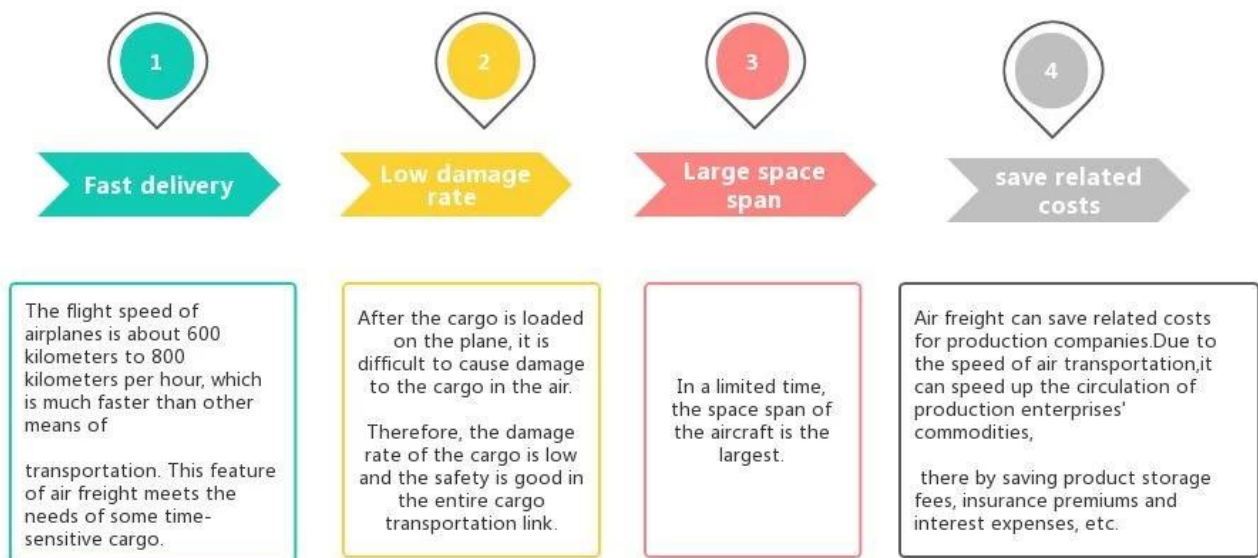

# Ejen Penghantaran Profesional Penghantaran perabot dari China ke Finland

## Kelebihan Pengangkutan Udara

## Perkhidmatan Utama

**Pengangkutan laut** : Bekerjasama dengan syarikat kapal utama.seperti OOCL APLKline/ MSC/ HPL, ruang penghantaran yang stabil dan harga.

**Pengangkutan Udara** : Berlepas dari pelabuhan udara utama di China, seperti PEK/ TSN/ TAO/ PVG/ NKG/ XMN/ CAN/SZX/ HKG/ DLC/ WUH, dengan kadar