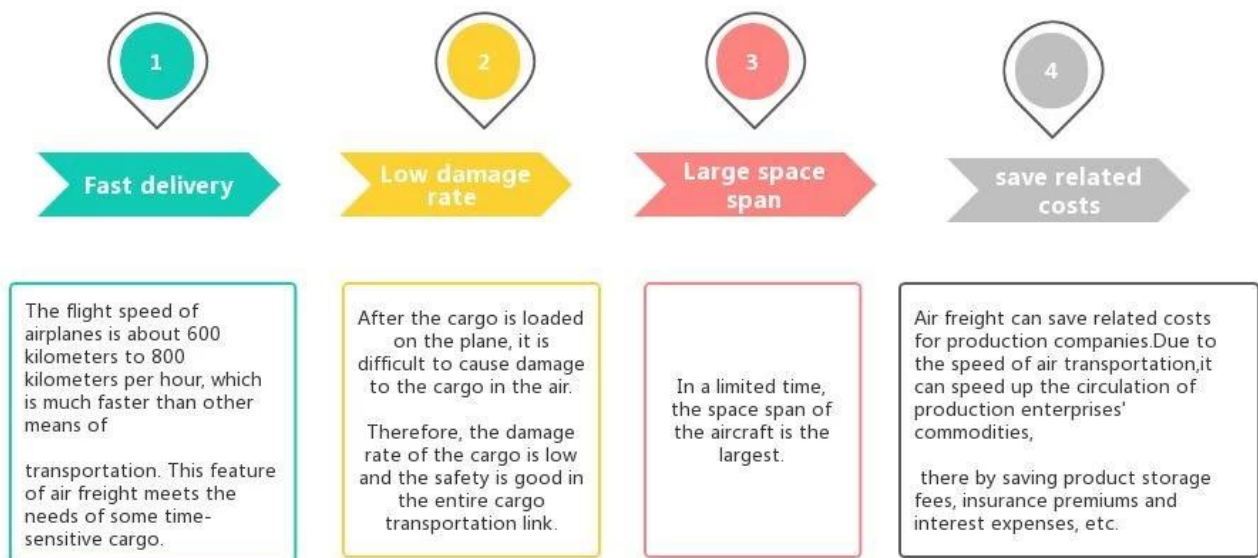

# Ejen Penghantaran Profesional Penghantaran perabot dari China ke JerMan Hamburg

## Kelebihan Pengangkutan Udara

## Perkhidmatan Utama

**Pengangkutan laut** : Bekerjasama dengan syarikat kapal utama.seperti OOCL APLKline/ MSC/ HPL, ruang penghantaran yang stabil dan harga.

**Pengangkutan Udara** : Berlepas dari pelabuhan udara utama di China, seperti PEK/ TSN/ TAO/ PVG/ NKG/ XMN/ CAN/SZX/ HKG/ DLC/ WUH, dengan kadar