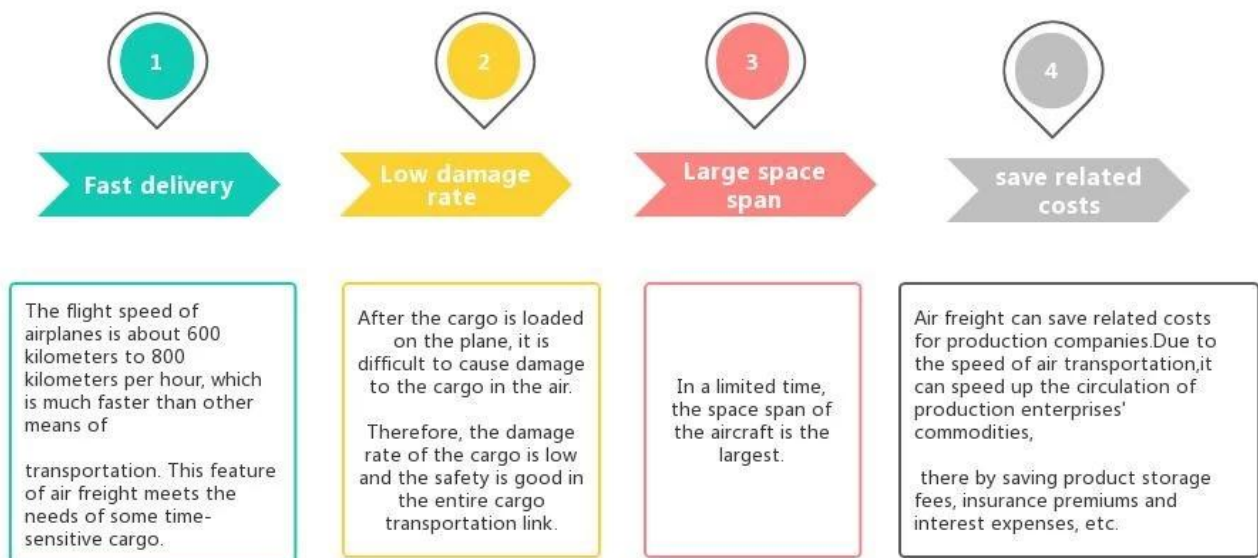

Ejen Penghantaran Profesional Penghantaran perabot dari China ke Perancis

Kelebihan Pengangkutan Udara

Kenapa pilih Sunny?

□ **Pintu ke pelabuhan, pintu ke pintu** , tiada Masalah untuk kami, dan kami cuba pintu hati anda yang terbaik.

Perkhidmatan Utama

Pengangkutan laut : Bekerjasama dengan syarikat kapal utama.seperti OOCL APLKline/ MSC/ HPL, ruang penghantaran yang stabil dan harga.

Pengangkutan Udara : Berlepas dari pelabuhan udara utama di China, seperti PEK/ TSN/ TAO/ PVG/ NKG/ XMN/ CAN/SZX/ HKG/ DLC/ WUH, dengan kadar