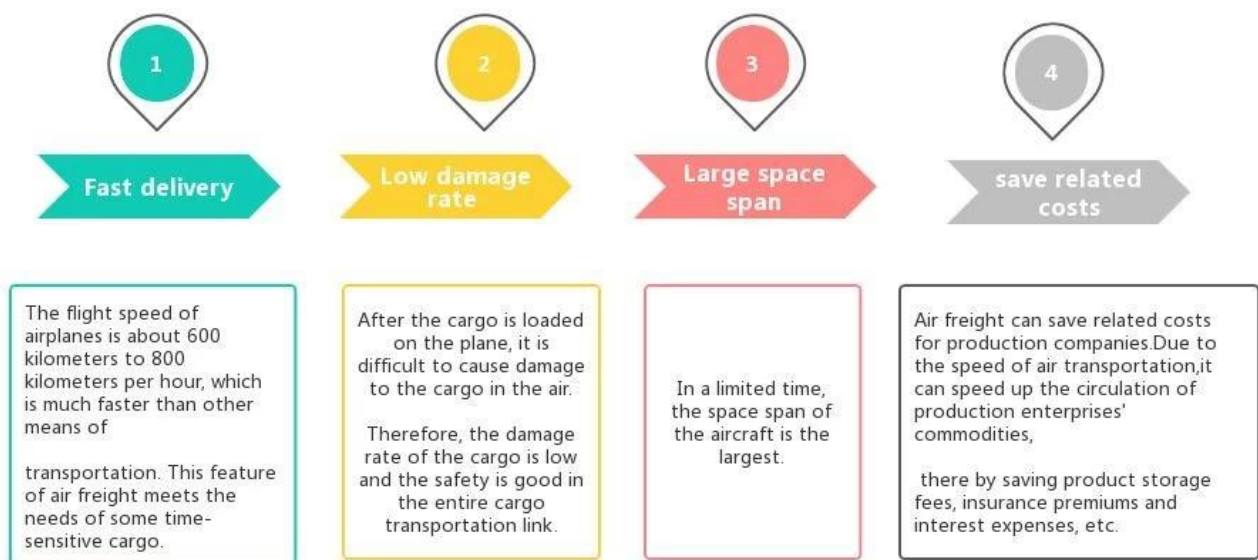

# Ejen Penghantaran Perabot penghantaran profesional dari China ke Norway

## Kelebihan Pengangkutan Udara

## Perkhidmatan Utama

**Pengangkutan laut** : Bekerjasama dengan syarikat kapal utama.seperti OOCL APLKline/ MSC/ HPL, ruang penghantaran yang stabil dan harga.

**Pengangkutan Udara** : Berlepas dari pelabuhan udara utama di China, seperti PEK/ TSN/ TAO/ PVG/ NKG/ XMN/ CAN/SZX/ HKG/ DLC/ WUH, dengan kadar